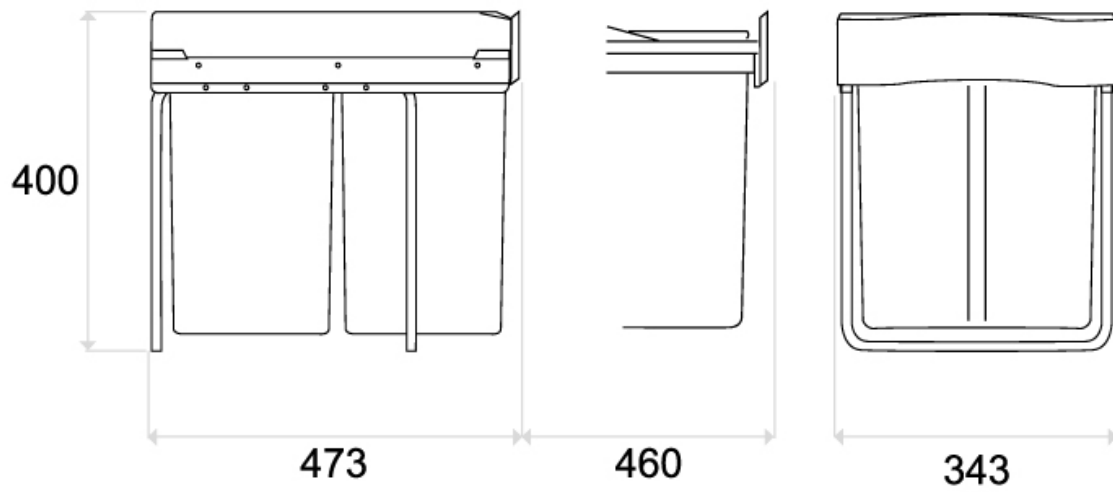

# POUBELLE COULISSANTE 42L 2 SEAUX

GOLLINUCCI

<https://www.qama.fr/poubelle-selective-2-seaux-p30682>

Tel : 02 43 13 49 49

Fax : 02 43 30 26 16

[www.qama.fr](http://www.qama.fr)