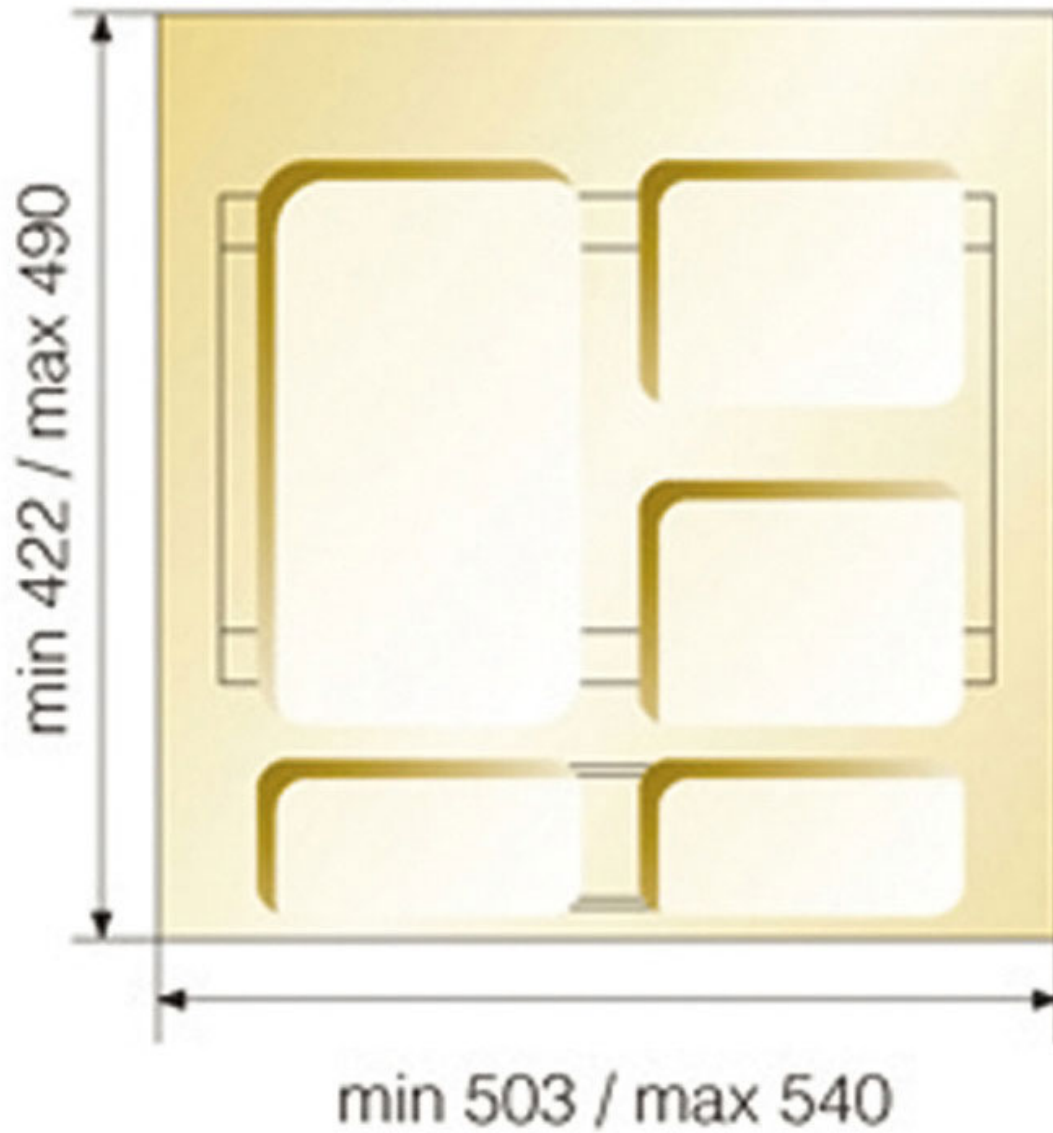

# POUBELLE SÉLECTIVE POUR CAISSON DE 600 MM

GOLLINUCCI

<https://www.qama.fr/poubelle-selective-31l-pour-caisson-de-600-p8624>

Tel : 02 43 13 49 49

Fax : 02 43 30 26 16

[www.qama.fr](http://www.qama.fr)