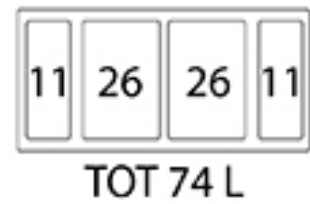

POUBELLE SÉLECTIVE POUR CAISSON DE 1000MM

GOLLINUCCI

<https://www.qama.fr/poubelle-selective-pour-caisson-de-1000mm-p59139>

Tel : 02 43 13 49 49

Fax : 02 43 30 26 16

www.qama.fr