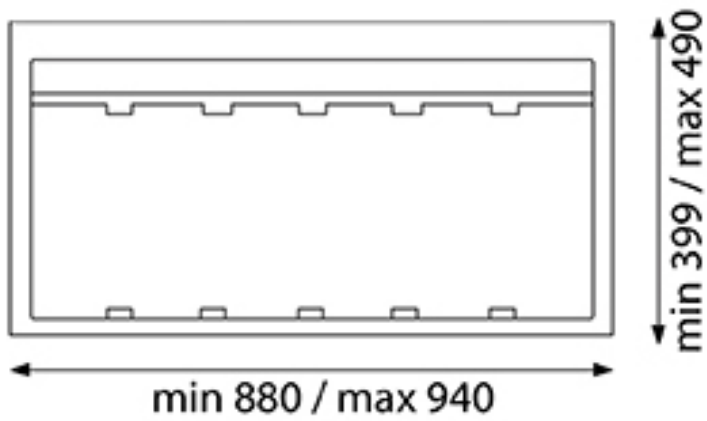

POUBELLE SÉLECTIVE POUR CAISSON DE 1000MM

GOLLINUCCI

<https://www.qama.fr/poubelle-selective-pour-caisson-de-1000mm-p59139>

Tel : 02 43 13 49 49

Fax : 02 43 30 26 16

www.qama.fr