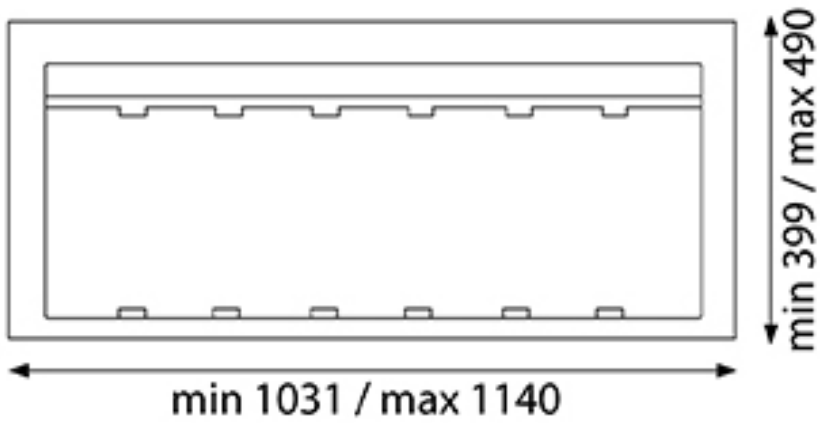

POUBELLE SÉLECTIVE POUR CAISSON DE 1200MM

GOLLINUCCI

<https://www.qama.fr/poubelle-selective-pour-caisson-de-1200mm-p59140>

Tel : 02 43 13 49 49

Fax : 02 43 30 26 16

www.qama.fr