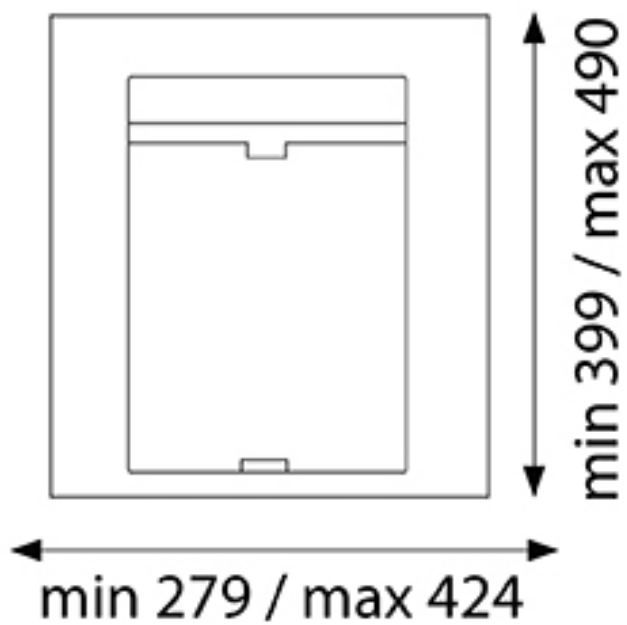

# POUBELLE SÉLECTIVE POUR CAISSON DE 450MM

GOLLINUCCI

<https://www.qama.fr/poubelle-selective-pour-caisson-de-450mm-p59134>

Tel : 02 43 13 49 49

Fax : 02 43 30 26 16

[www.qama.fr](http://www.qama.fr)