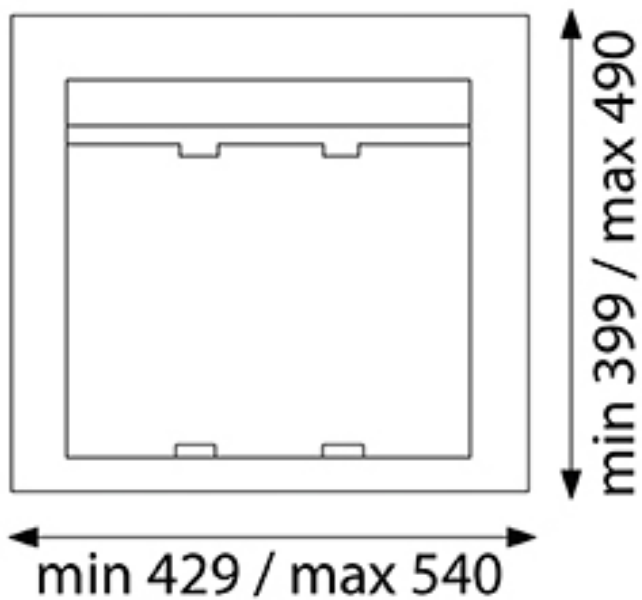

# POUBELLE SÉLECTIVE POUR CAISSON DE 600MM

GOLLINUCCI

<https://www.qama.fr/poubelle-selective-pour-caisson-de-600mm-p59136>

Tel : 02 43 13 49 49

Fax : 02 43 30 26 16

[www.qama.fr](http://www.qama.fr)