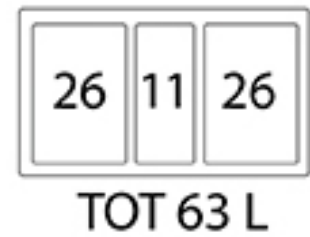

POUBELLE SÉLECTIVE POUR CAISSON DE 900MM

GOLLINUCCI

<https://www.qama.fr/poubelle-selective-pour-caisson-de-900mm-p59138>

Tel : 02 43 13 49 49

Fax : 02 43 30 26 16

www.qama.fr