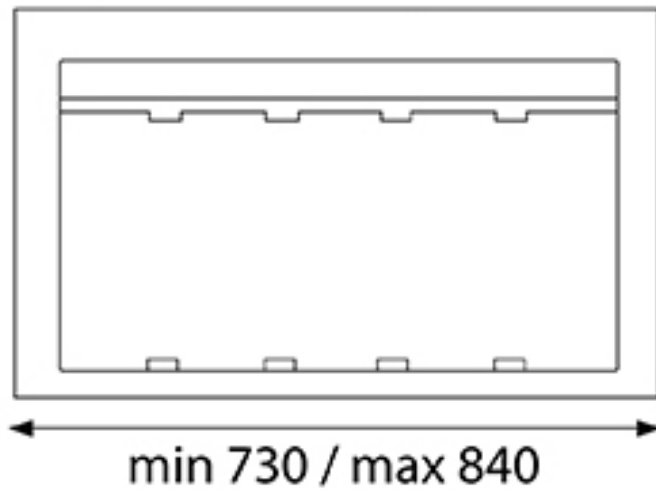

POUBELLE SÉLECTIVE POUR CAISSON DE 900MM

GOLLINUCCI

<https://www.qama.fr/poubelle-selective-pour-caisson-de-900mm-p59138>

Tel : 02 43 13 49 49

Fax : 02 43 30 26 16

www.qama.fr