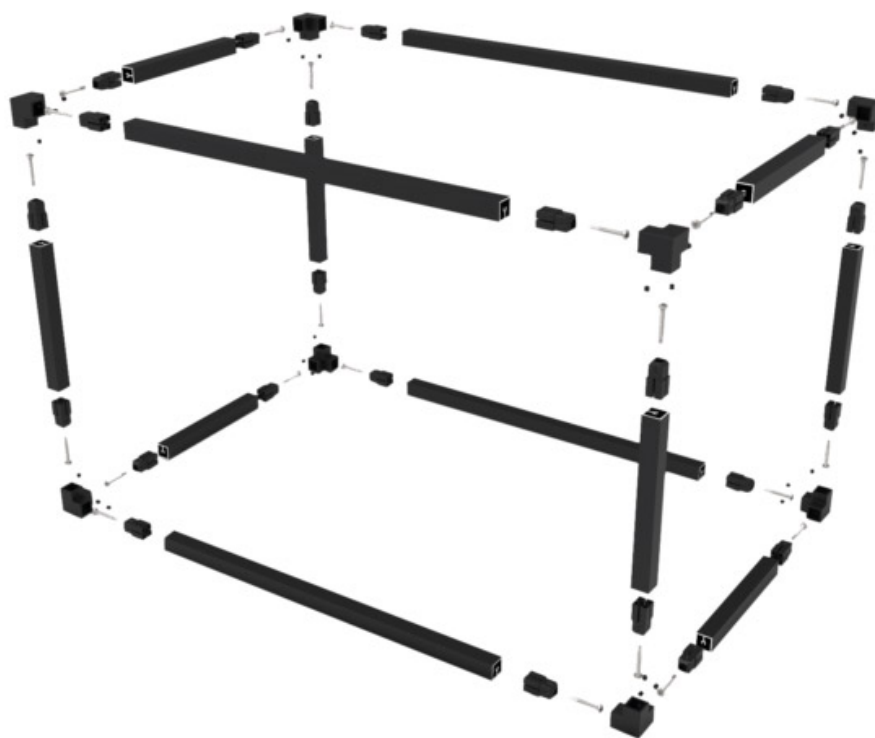

# PROFIL CARRÉ POUR ÉTAGÈRE VERRE 6-8MM AIRGO

SEED

<https://www.qama.fr/profil-carre-pour-etagere-verre-8mm-p66035>

Tel : 02 43 13 49 49

Fax : 02 43 30 26 16

[www.qama.fr](http://www.qama.fr)