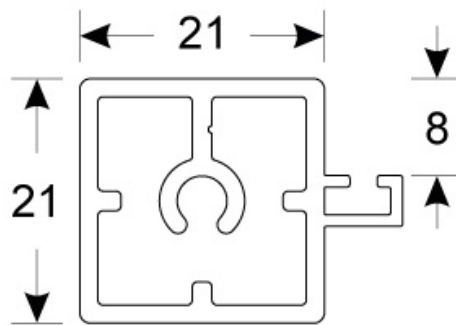

# PROFIL CARRÉ POUR ÉTAGÈRE VERRE 6-8MM AIRGO

SEED

<https://www.qama.fr/profil-carre-pour-etagere-verre-8mm-p66035>

Tel : 02 43 13 49 49

Fax : 02 43 30 26 16

[www.qama.fr](http://www.qama.fr)