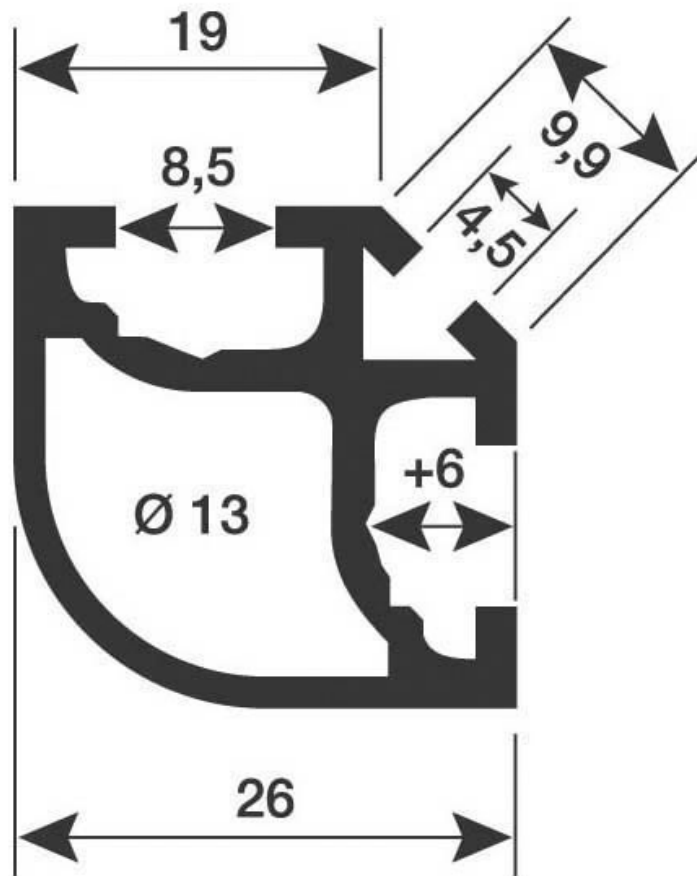

PROFIL D'ANGLE POUR VITRINE

SOFADI

<https://www.qama.fr/profil-d-angle-pour-vitrine-p30500>

Tel : 02 43 13 49 49

Fax : 02 43 30 26 16

www.qama.fr