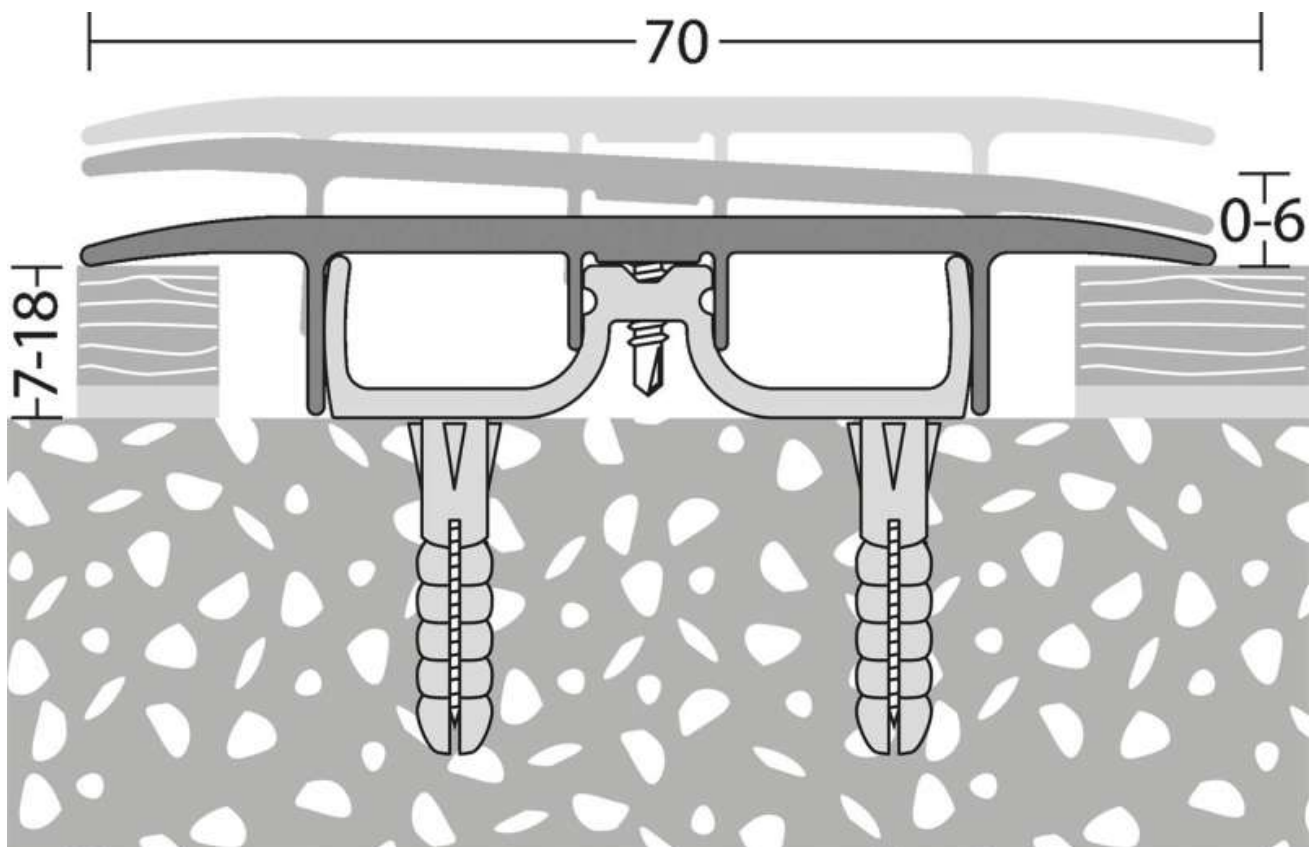

PROFIL DE JONCTION PASSE CÂBLE

ITAR

<https://www.qama.fr/profil-de-jonction-passe-cable-p60656>

Tel : 02 43 13 49 49

Fax : 02 43 30 26 16

www.qama.fr

PROFIL DE JONCTION PASSE CÂBLE

ITAR