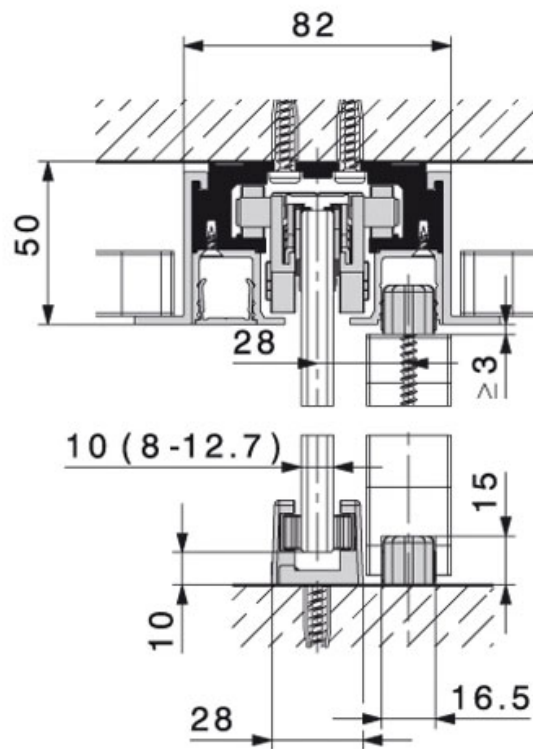

PROFIL DE RACCORDEMENT PLAFOND PURO

HAWA

<https://www.qama.fr/profil-de-raccordement-plafond-puro-p10214>

Tel : 02 43 13 49 49

Fax : 02 43 30 26 16

www.qama.fr

PROFIL DE RACCORDEMENT PLAFOND PURO

HAWA

<https://www.qama.fr/profil-de-raccordement-plafond-puro-p10214>