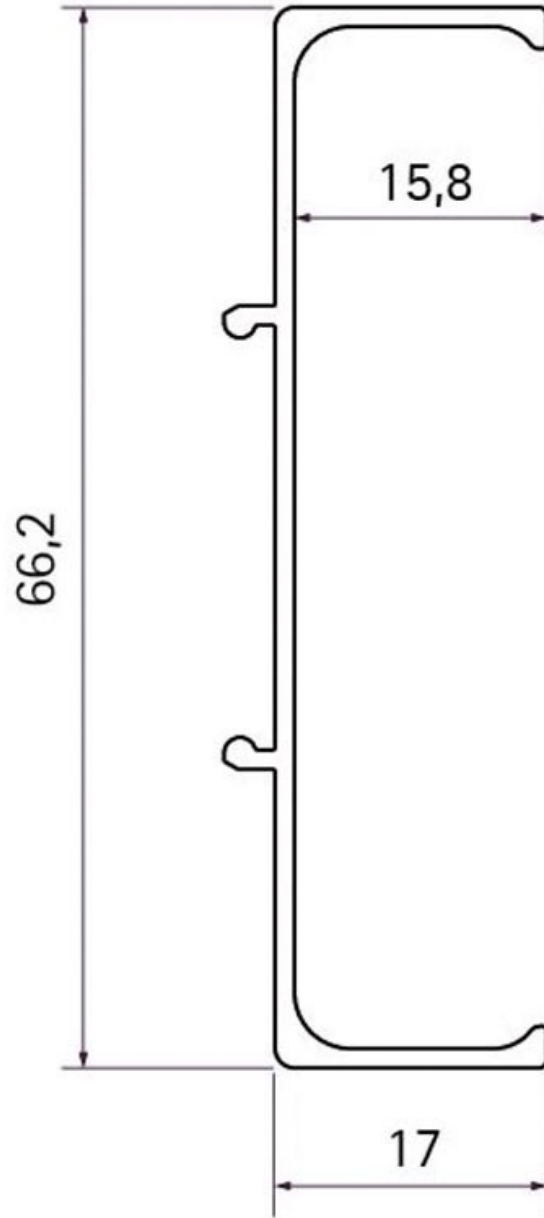

PROFIL DOUBLE GOLA CLAP AND FIT

VOLPATO

<https://www.qama.fr/profil-double-zagreb-p59150>

Tel : 02 43 13 49 49

Fax : 02 43 30 26 16

www.qama.fr