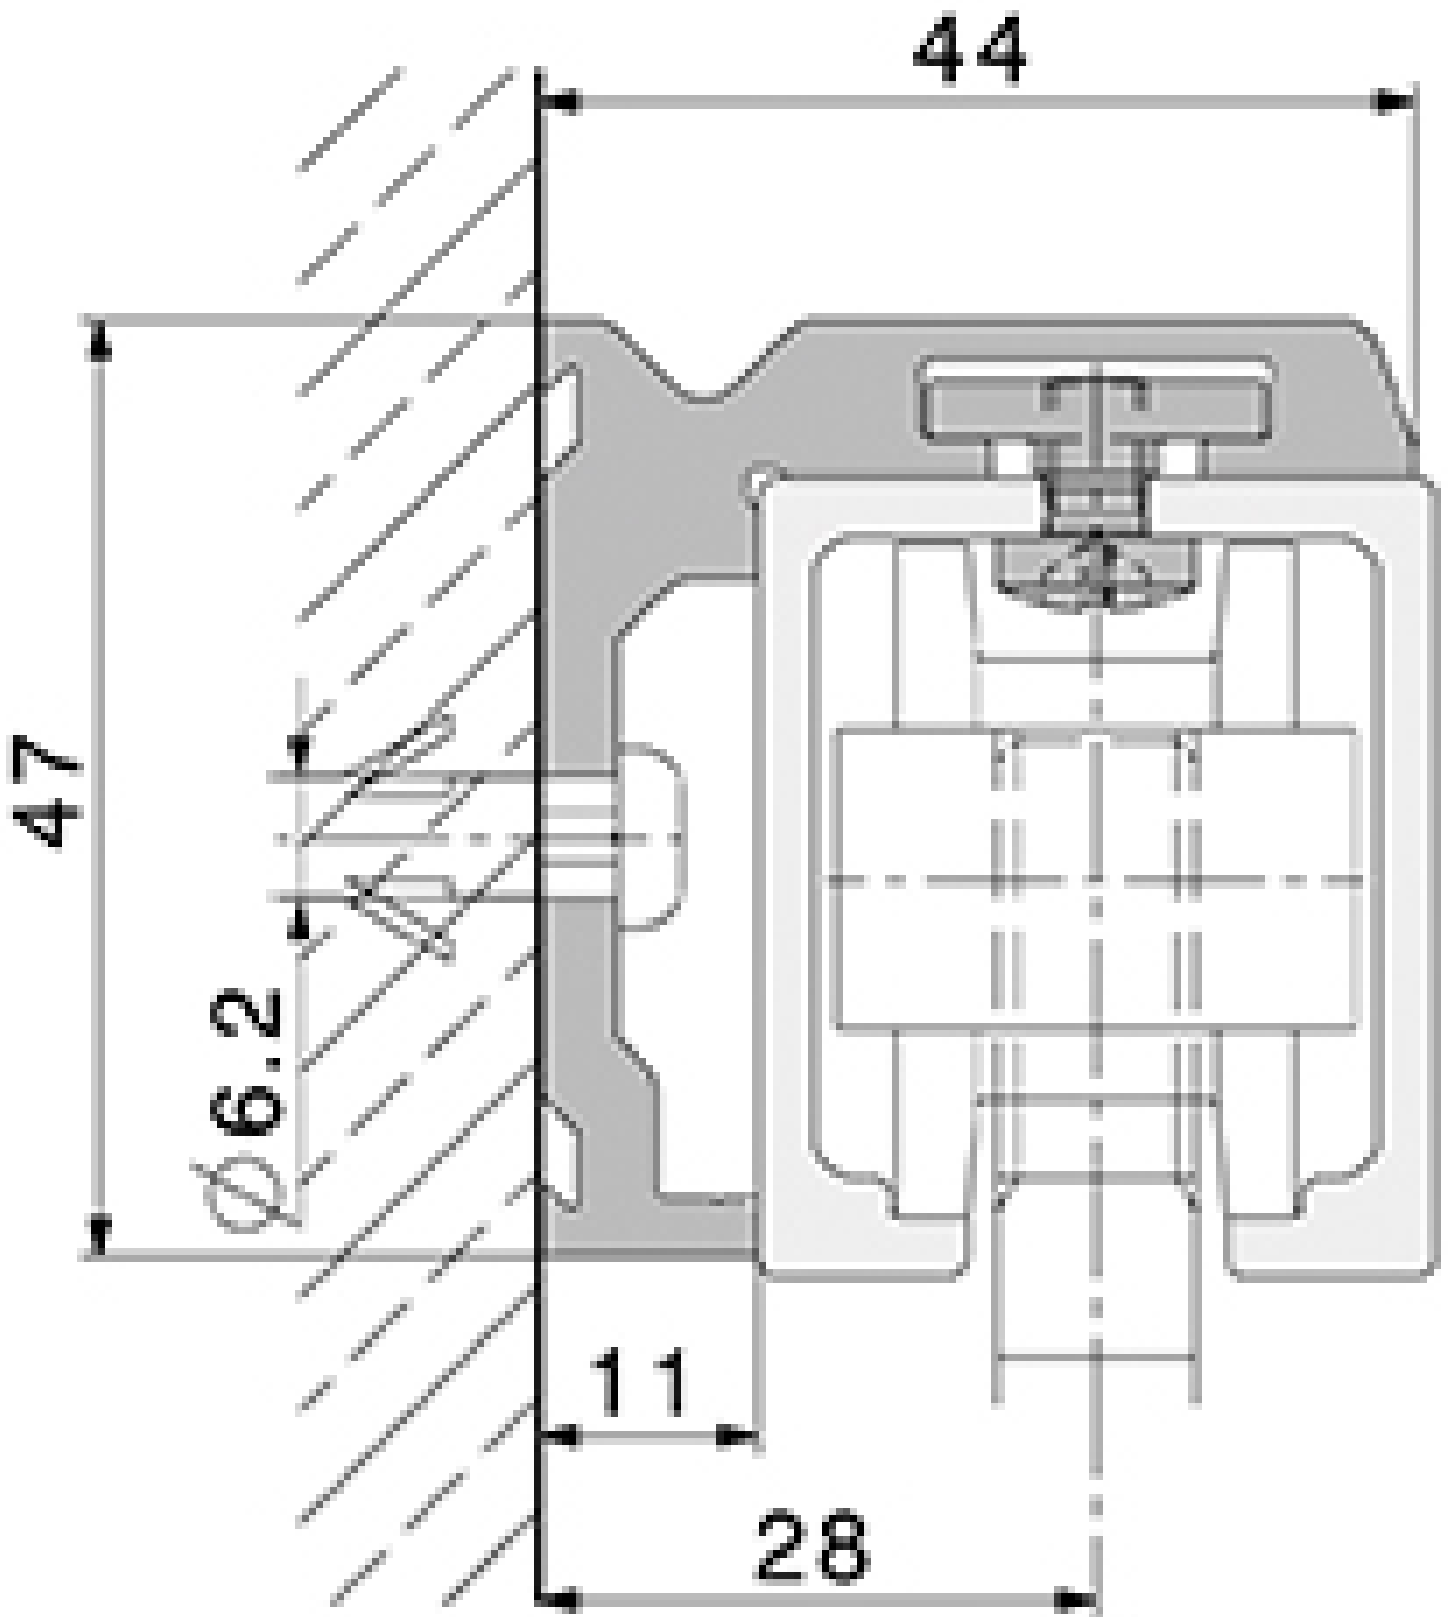

# PROFIL ÉQUERRE POUR RAIL JUNIOR 120

HAWA

<https://www.qama.fr/profil-equerre-pour-rail-junior-120-p60234>

Tel : 02 43 13 49 49

Fax : 02 43 30 26 16

[www.qama.fr](http://www.qama.fr)