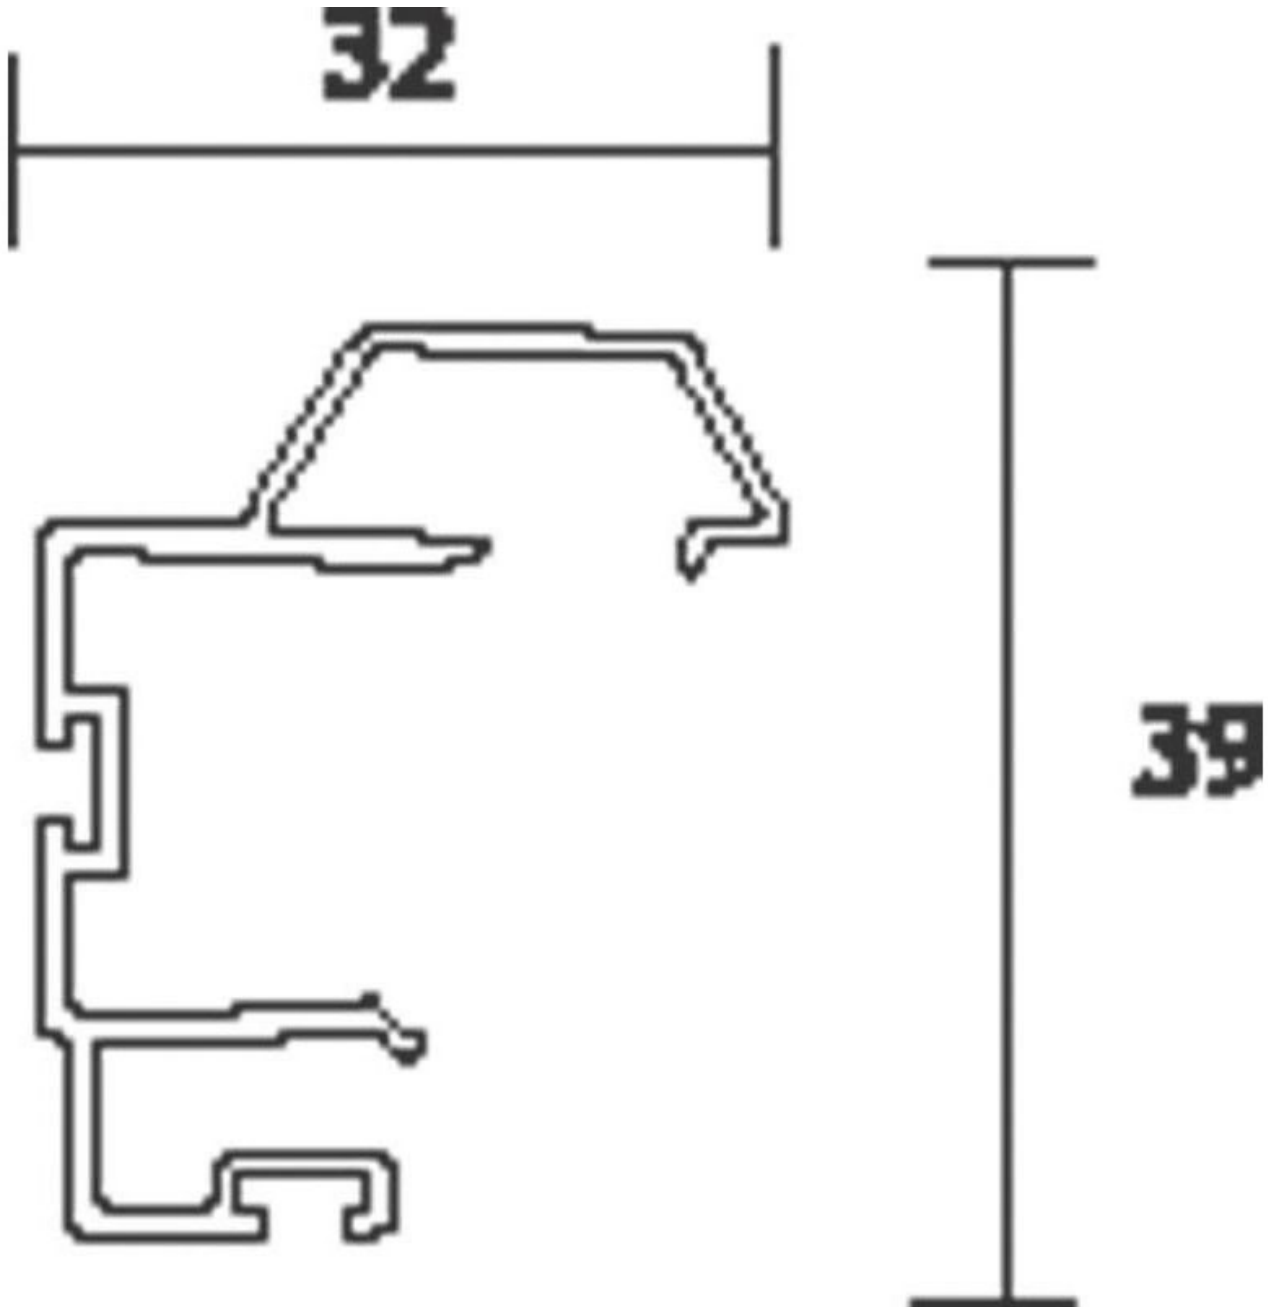

<https://www.qama.fr/profil-poignee-elegance-p30530>

Tel : 02 43 13 49 49

Fax : 02 43 30 26 16

www.qama.fr

Découpe de panneaux

Hauteur de découpe :

Sans amortisseur : hauteur de clair -39

Avec amortisseur : hauteur de clair -47

Largeur de découpe

X (Largeur du panneau)

Déco'line
 $X = \frac{L + 11}{2}$

Carreline
 $X = \frac{L}{2}$

Elégance
 $X = \frac{L + 12}{2}$

Déco'line
 $X = \frac{L + 40}{3}$

Carreline
 $X = \frac{L + 15}{3}$

Elégance
 $X = \frac{L + 32}{3}$

<https://www.qama.fr/profil-poignee-elegance-p30530>