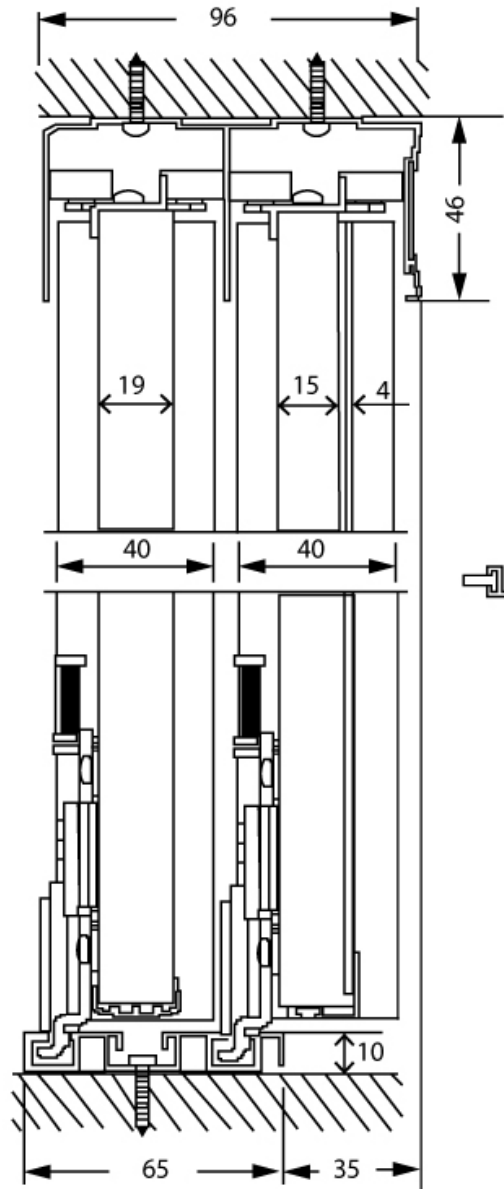

PROFIL POIGNÉE ELÉGANCE 19 MM

SEED

<https://www.qama.fr/profil-poignee-elegance-p30530>

Tel : 02 43 13 49 49

Fax : 02 43 30 26 16

www.qama.fr

PROFIL POIGNÉE ELÉGANCE 19 MM

SEED

<https://www.qama.fr/profil-poignee-elegance-p30530>

Tel : 02 43 13 49 49

Fax : 02 43 30 26 16

www.qama.fr

Découpe de panneaux

Hauteur de découpe :

Sans amortisseur : hauteur de clair -39

Avec amortisseur : hauteur de clair -47

Largeur de découpe

X (Largeur du panneau)

Déco'line
 $X = \frac{L + 11}{2}$

Carreline
 $X = \frac{L}{2}$

Elégance
 $X = \frac{L + 12}{2}$

Déco'line
 $X = \frac{L + 40}{3}$

Carreline
 $X = \frac{L + 15}{3}$

Elégance
 $X = \frac{L + 32}{3}$

<https://www.qama.fr/profil-poignee-elegance-p30530>