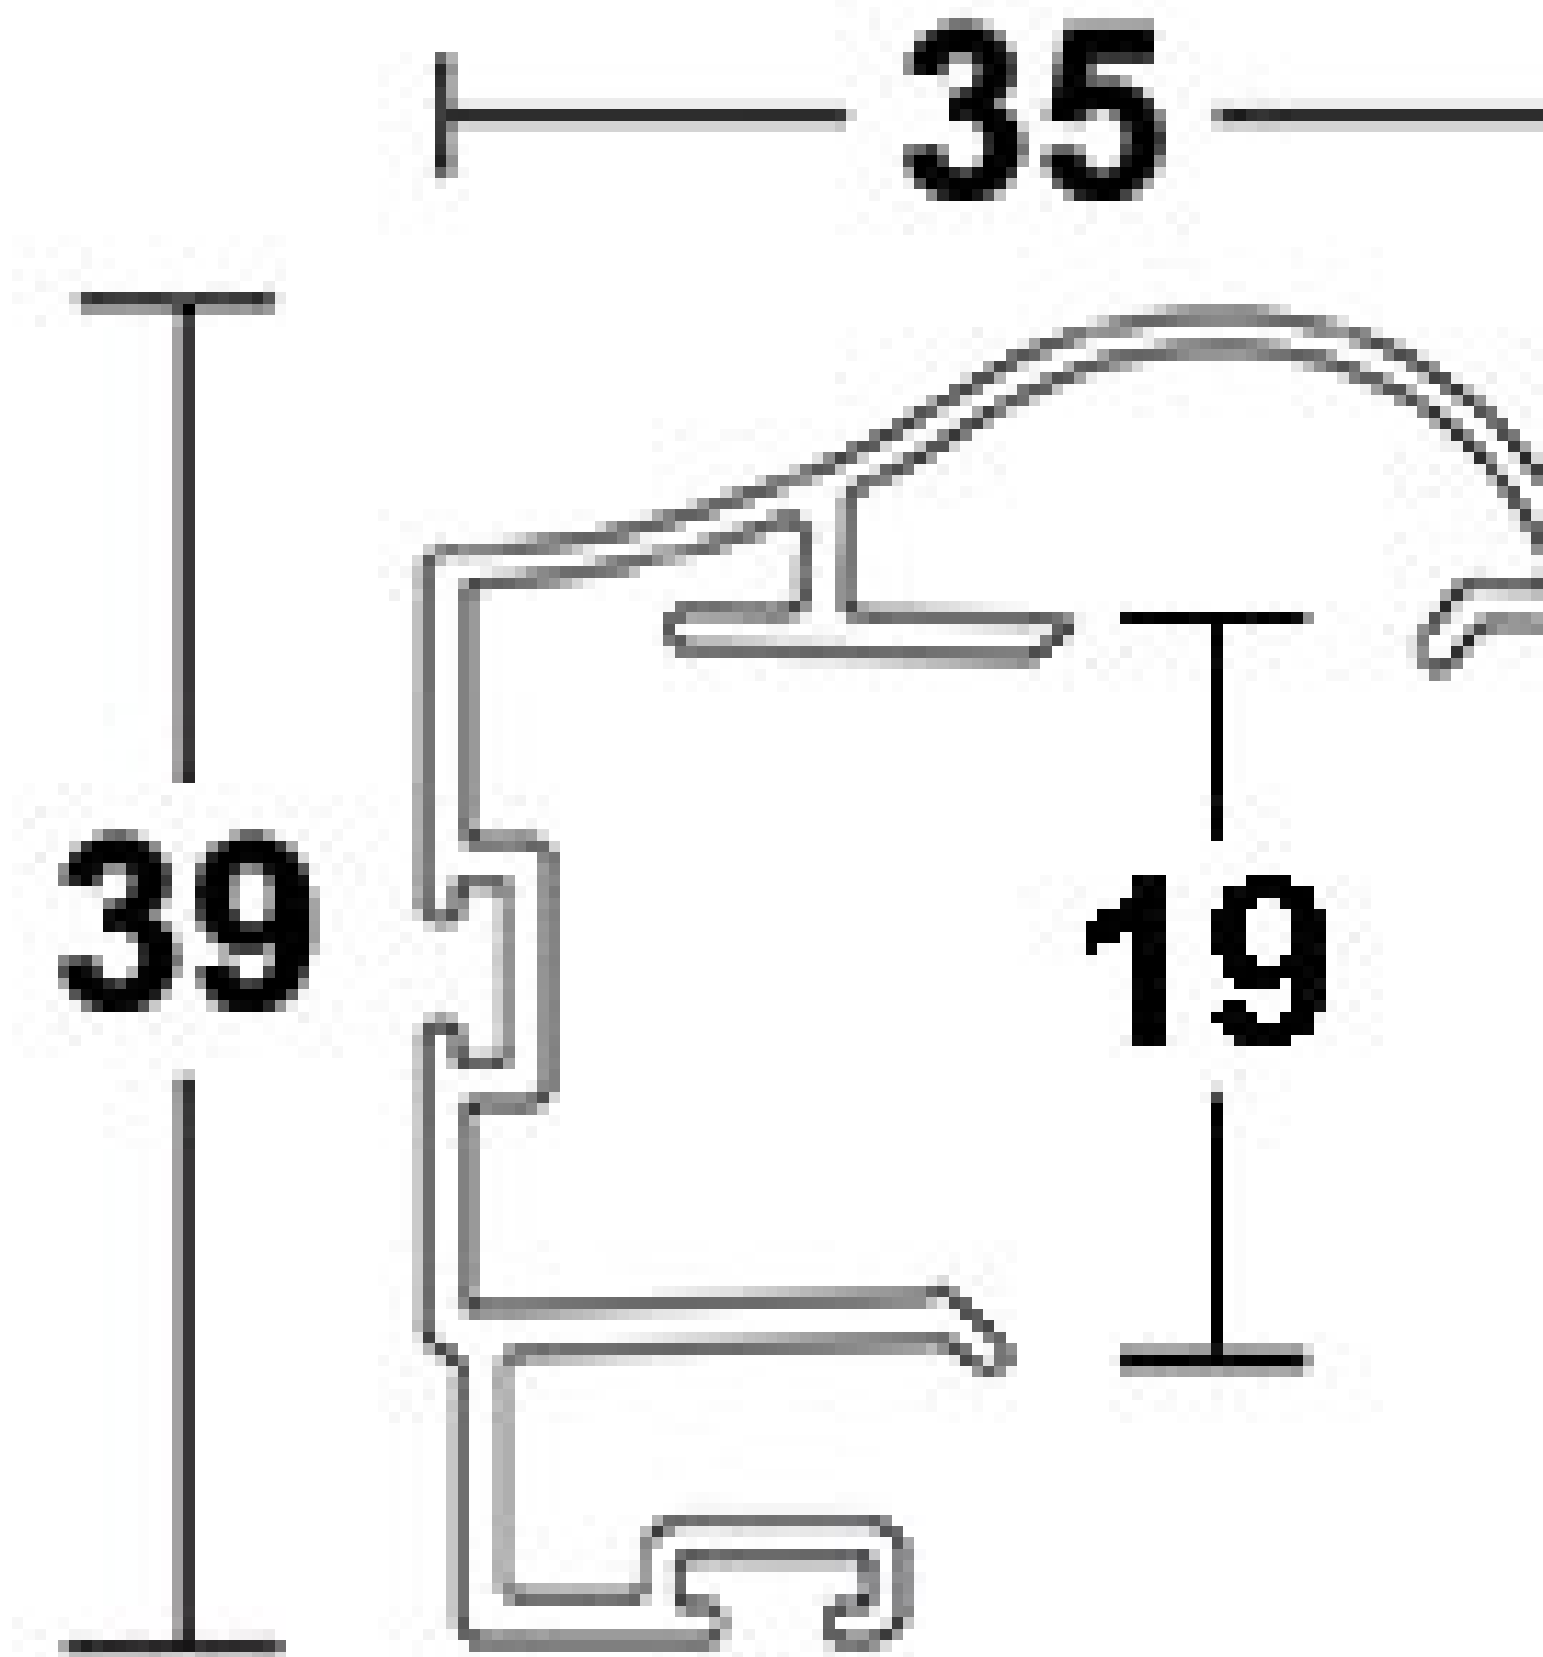

PROFIL POIGNÉE ESPRIT 19 MM

SEED

<https://www.qama.fr/profil-poignee-esprit-19-mm-p59613>

Tel : 02 43 13 49 49

Fax : 02 43 30 26 16

www.qama.fr

DÉCOUPE DE PANNEAUX

Hauteur de découpe des panneaux (Y) :

- Sans amortisseur : Hauteur de clair -39

- Avec amortisseur (seulement panneau 19) : Hauteur de clair -47

Largeur de découpe

X (Largeur du panneau)

$$\text{Esprit} \\ X = \frac{L + 15}{2}$$

$$\text{Esprit} \\ X = \frac{L + 38}{3}$$