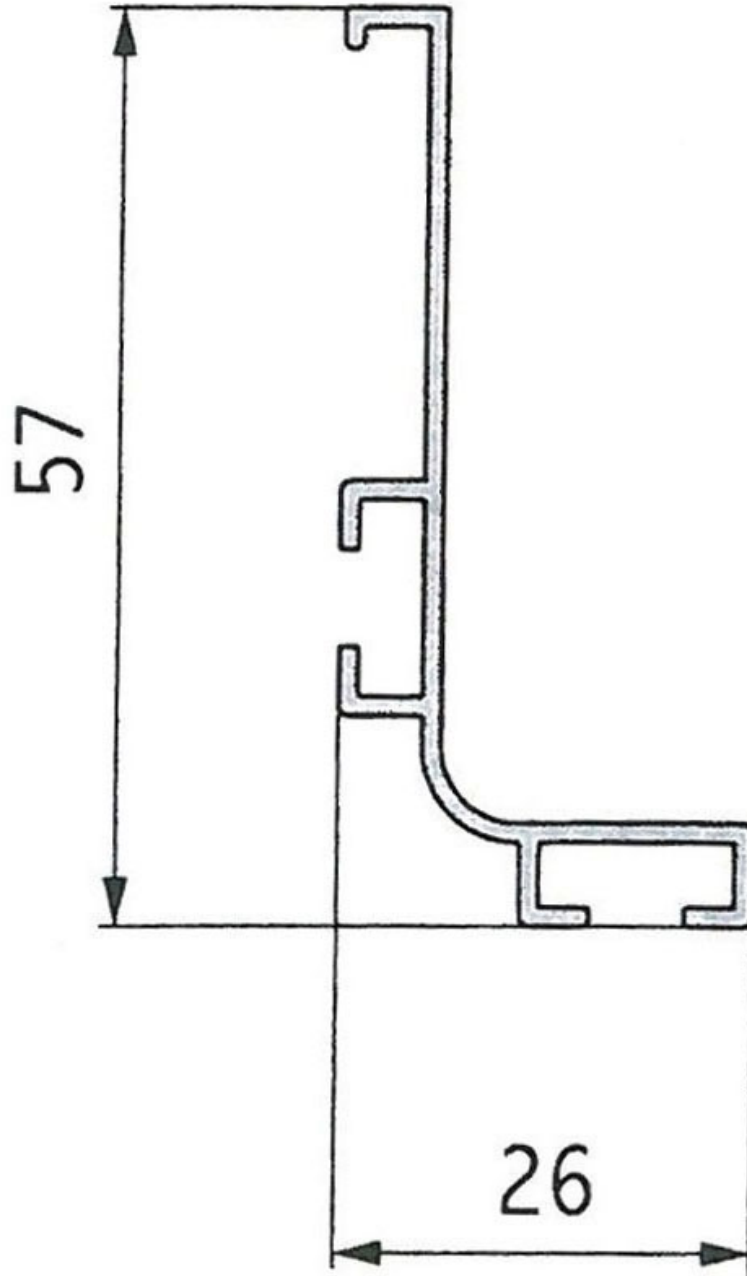

<https://www.qama.fr/profil-simple-retour-prise-de-main-p31443>

PROFIL SIMPLE PRISE DE MAIN GOLA CLASSICA

VOLPATO

<https://www.qama.fr/profil-simple-retour-prise-de-main-p31443>

Tel : 02 43 13 49 49

Fax : 02 43 30 26 16