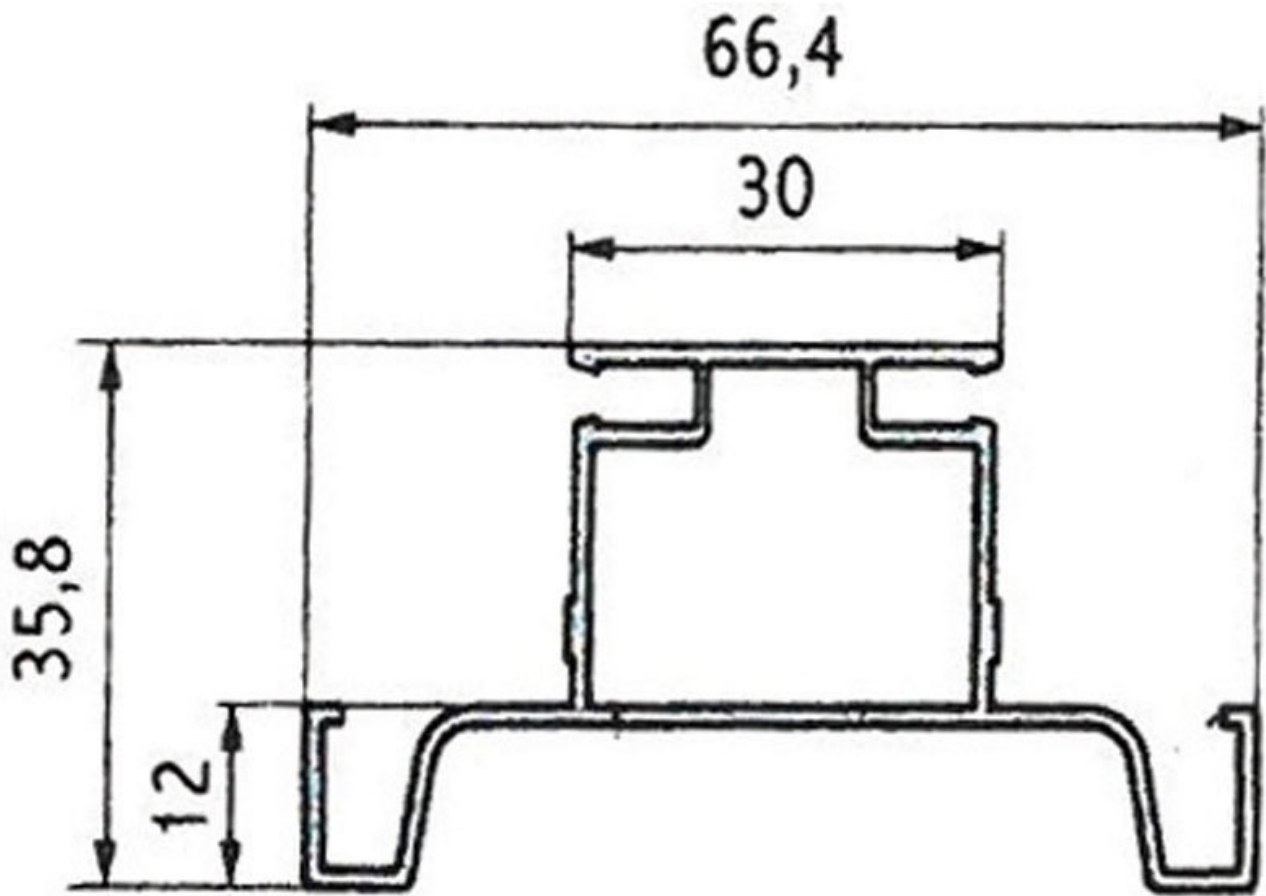

PROFIL VERTICAL PRISE DE MAIN GOLA CLASSICA

VOLPATO

<https://www.qama.fr/profil-vertical-prise-de-main-p31086>

Tel : 02 43 13 49 49

Fax : 02 43 30 26 16

www.qama.fr