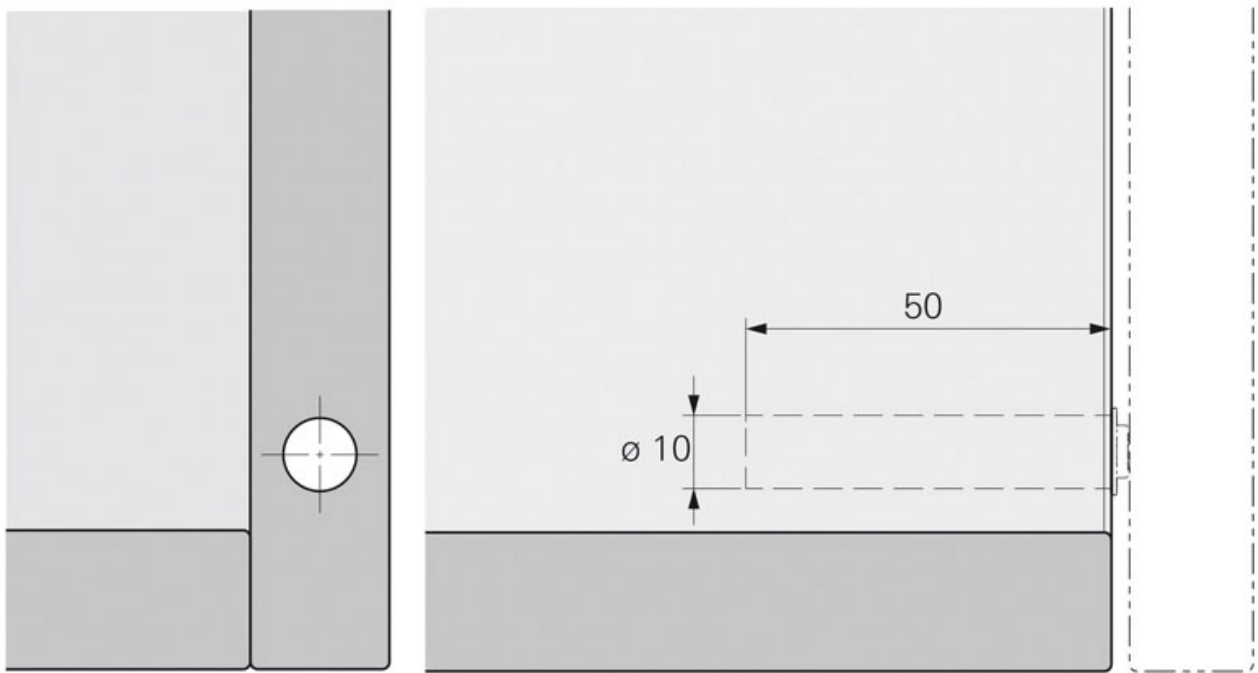

# PUSH TO OPEN PIN STRONG À VISSER POUR FAÇADES DE MEUBLES SANS POIGNÉE

HETTICH

<https://www.qama.fr/push-to-open-pin-strong-a-visser-pour-facades-de-meubles-sans-poignee-p57761>

Tel : 02 43 13 49 49

Fax : 02 43 30 26 16