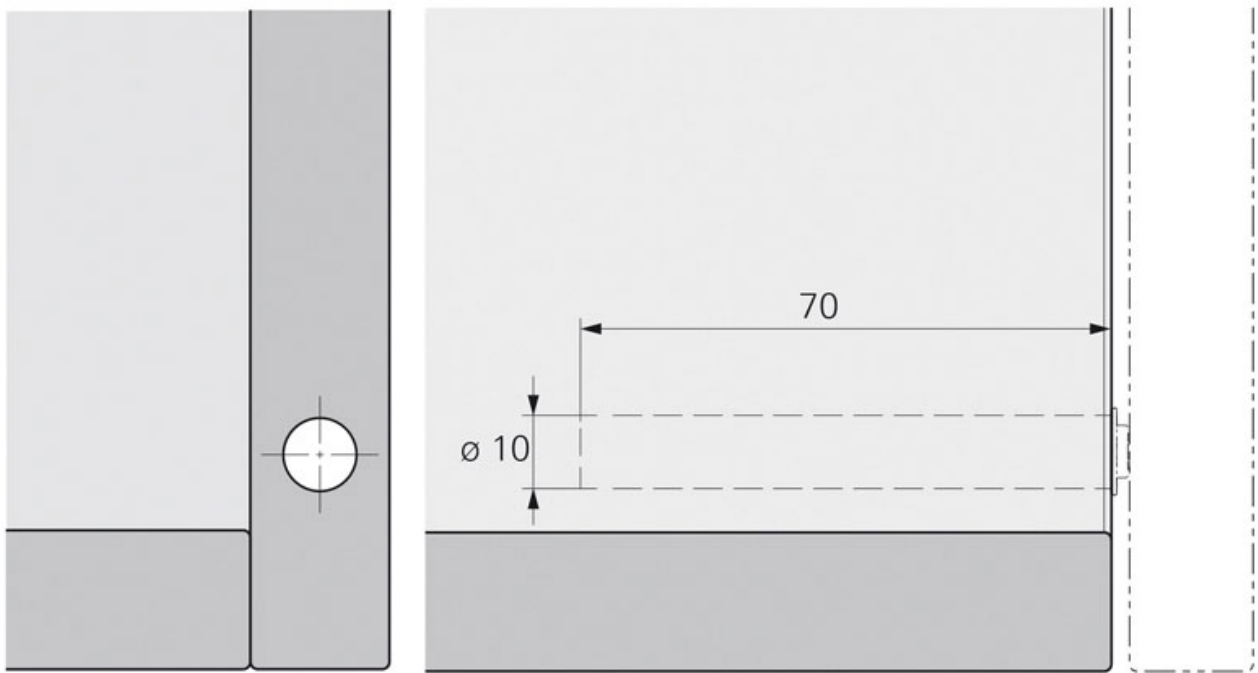

PUSH TO OPEN PIN STRONG À VISSER POUR FAÇADES DE MEUBLES SANS POIGNÉE

HETTICH

<https://www.qama.fr/push-to-open-pin-strong-a-visser-pour-facades-de-meubles-sans-poignee-p57761>

Tel : 02 43 13 49 49

Fax : 02 43 30 26 16

www.qama.fr