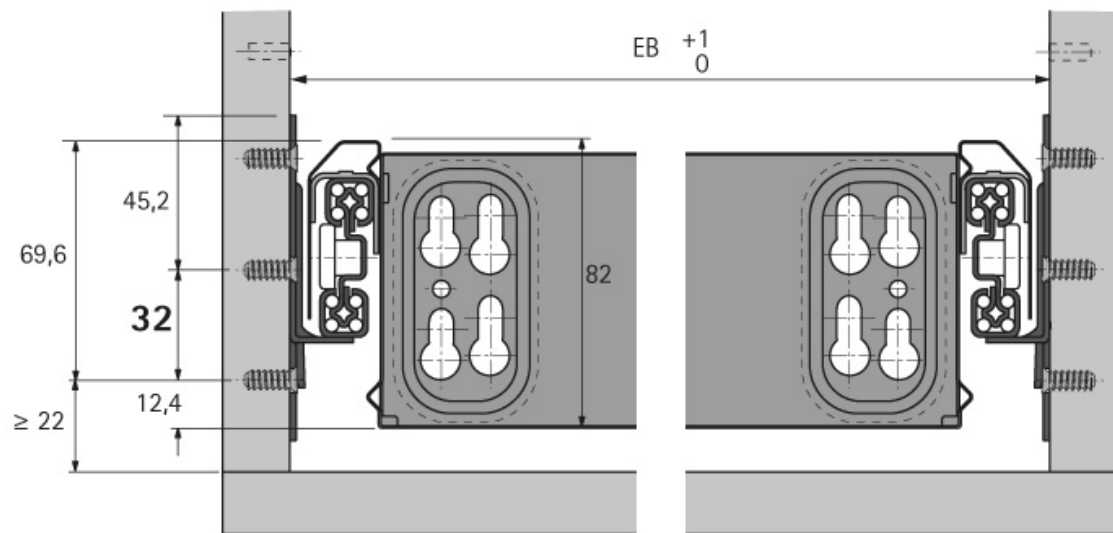

QUADRO DUPLEX 30

HETTICH

Hauteur maxi de la façade 5 HE (320 mm)

<https://www.qama.fr/quadro-duplex-30-p64854>

Tel : 02 43 13 49 49

Fax : 02 43 30 26 16

www.qama.fr