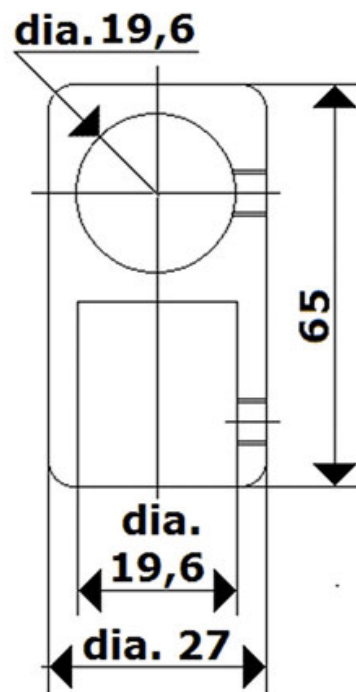

RACCORD EN T 90°

ADLER

<https://www.qama.fr/raccord-en-t-90deg-p59580>

Tel : 02 43 13 49 49

Fax : 02 43 30 26 16

www.qama.fr