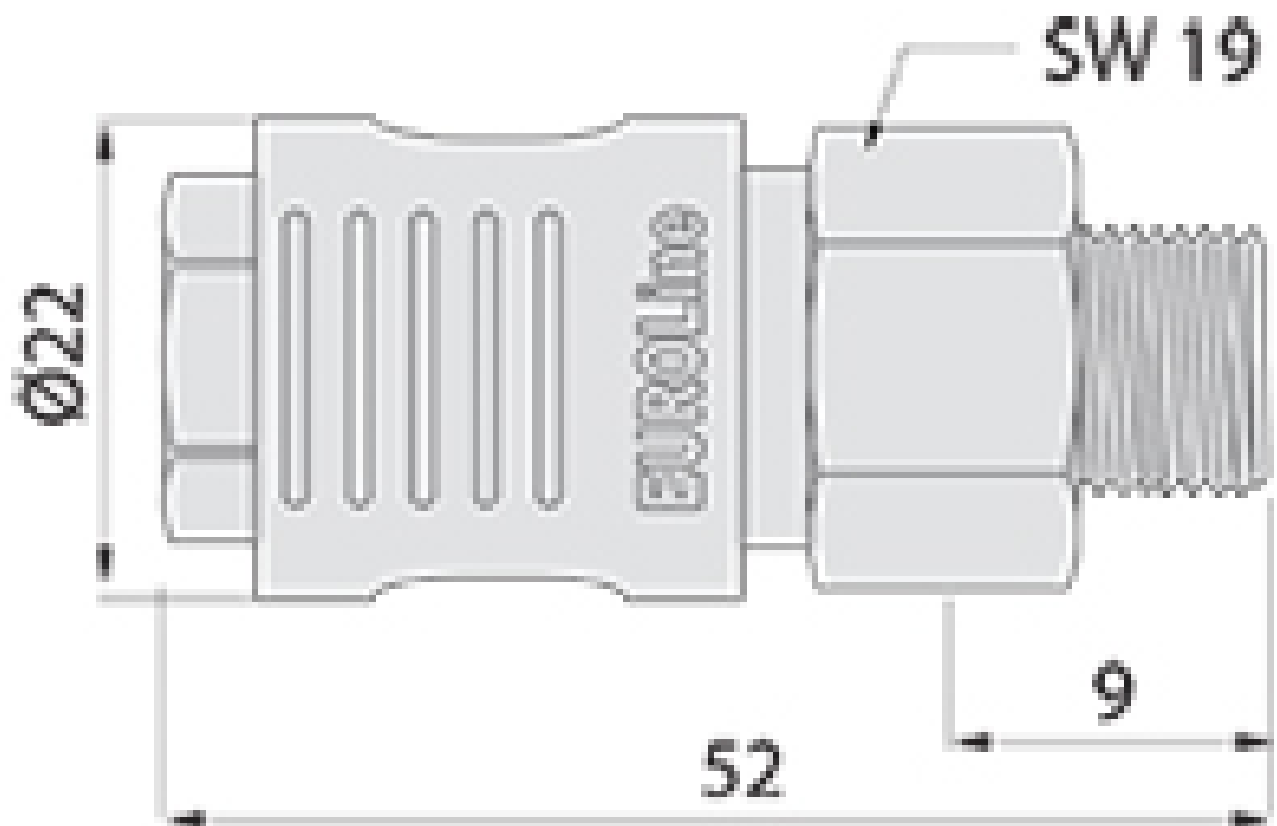

RACCORD FEMELLE FILETÉ

LACME

LACME

<https://www.qama.fr/raccord-femelle-filete-p58578>

Tel : 02 43 13 49 49

Fax : 02 43 30 26 16

www.qama.fr