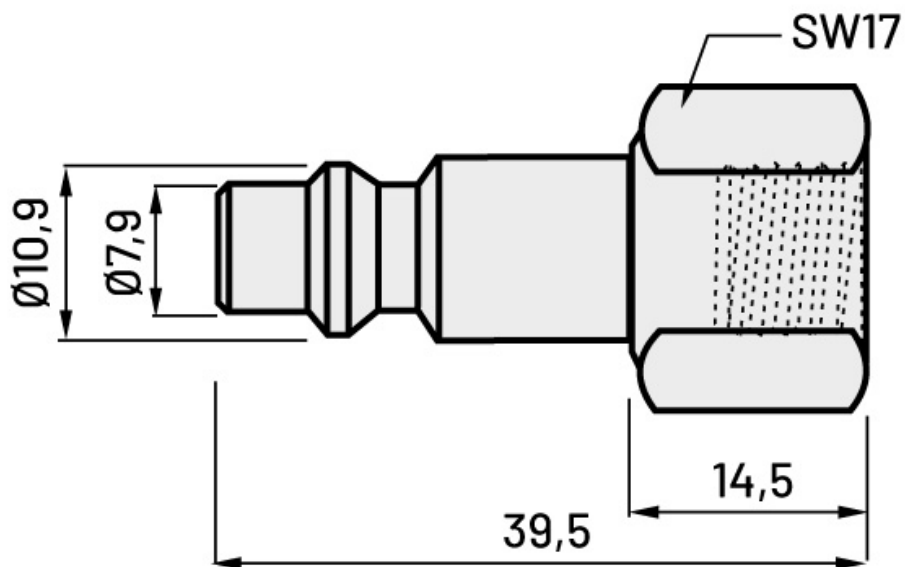

RACCORD MÂLE 1/4

LACME

<https://www.qama.fr/raccord-male-1-4-p3816>

Tel : 02 43 13 49 49

Fax : 02 43 30 26 16

www.qama.fr