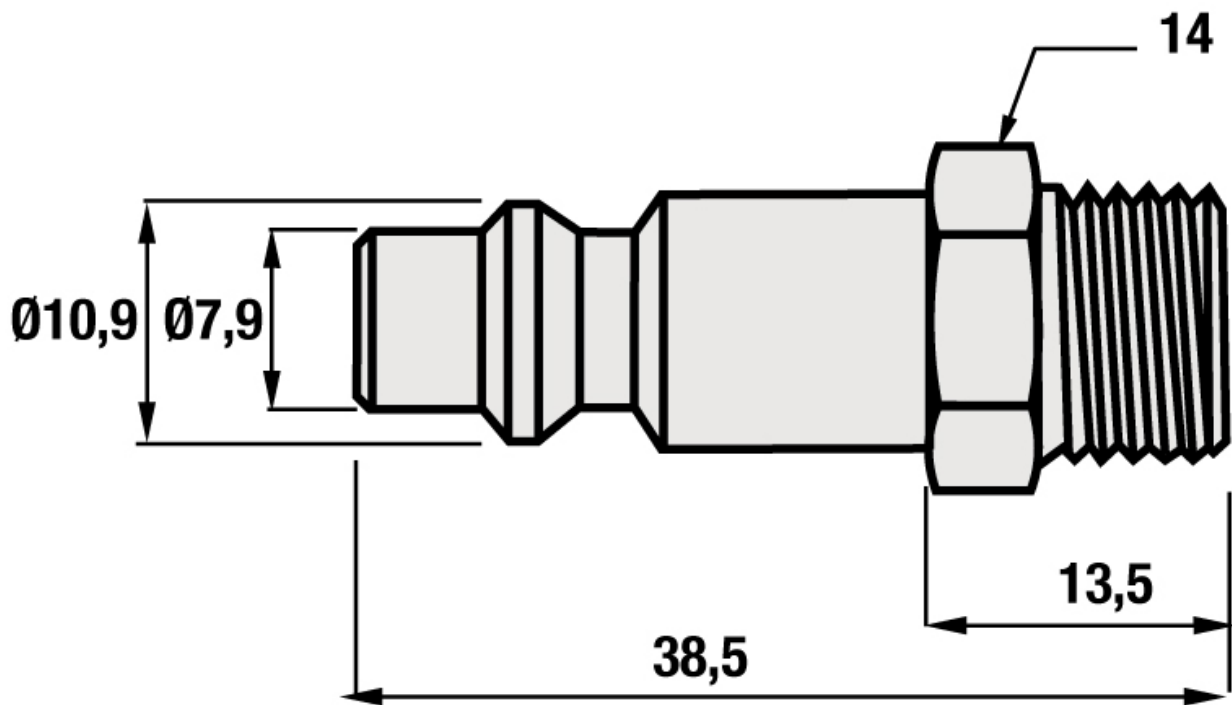

RACCORD MÂLE

LACME

LACME

<https://www.qama.fr/raccord-male-p3815>

Tel : 02 43 13 49 49

Fax : 02 43 30 26 16

www.qama.fr