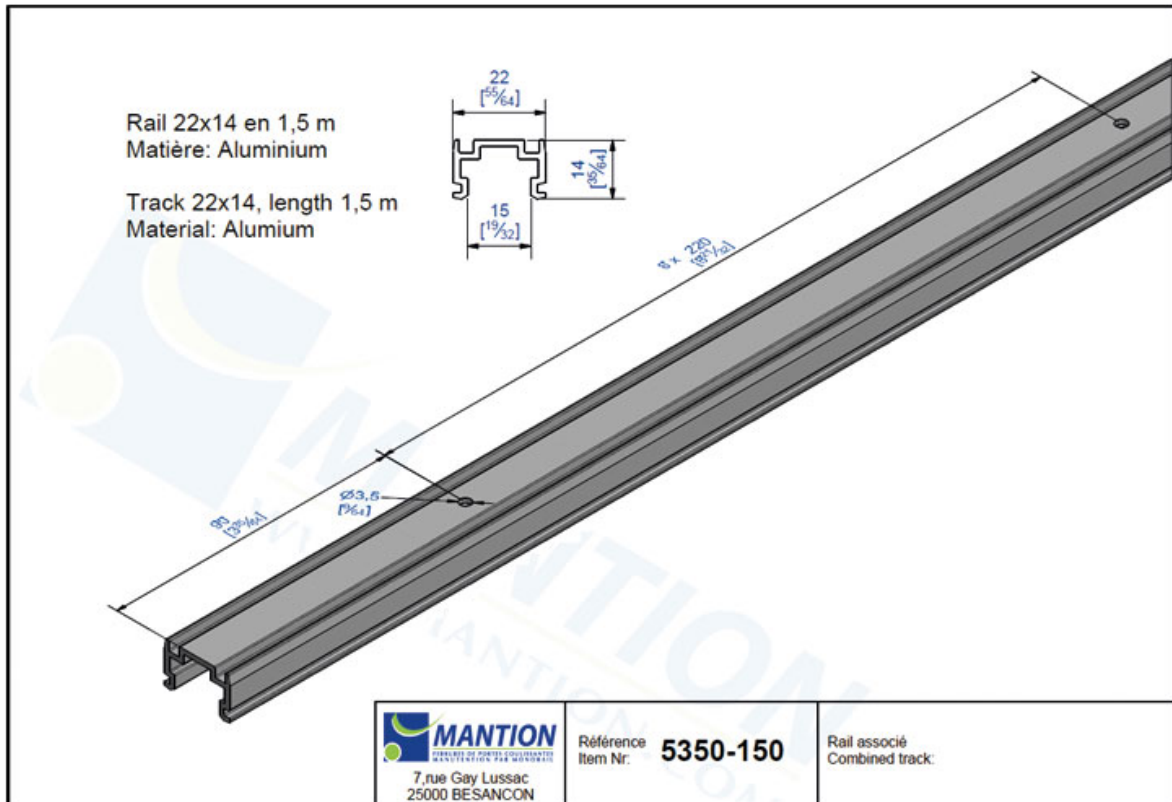

RAIL ALUMINIUM POUR GARNITURE AVEC FIXATION SUR PLAT ET SUR CHANT

MANTION

<https://www.qama.fr/rail-aluminium-p1518>

Tel : 02 43 13 49 49

Fax : 02 43 30 26 16

www.qama.fr

RAIL ALUMINIUM POUR GARNITURE AVEC FIXATION SUR PLAT ET SUR CHANT