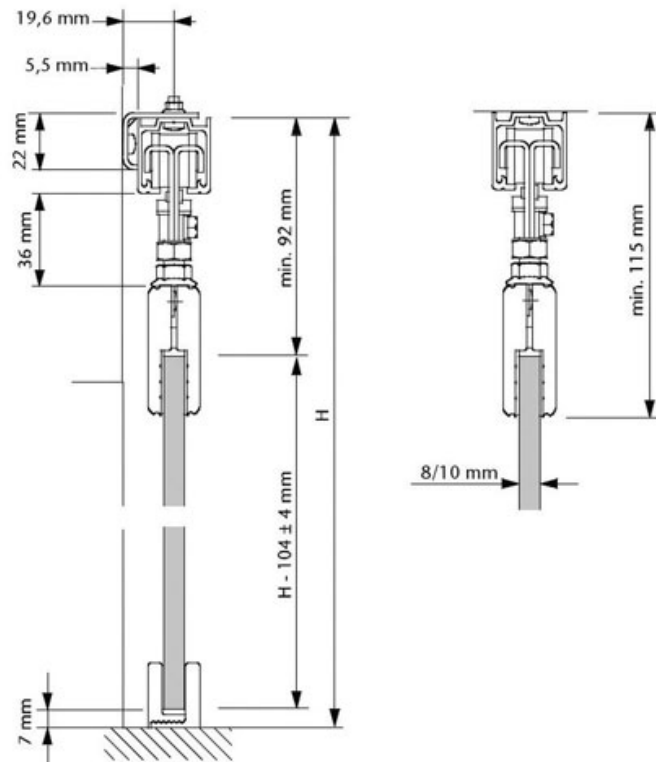

# RAIL DE ROULEMENT ALUMINIUM

KLEIN

**KLEIN®**

<https://www.qama.fr/rail-de-roulement-aluminium-p1567>

Tel : 02 43 13 49 49

Fax : 02 43 30 26 16

[www.qama.fr](http://www.qama.fr)