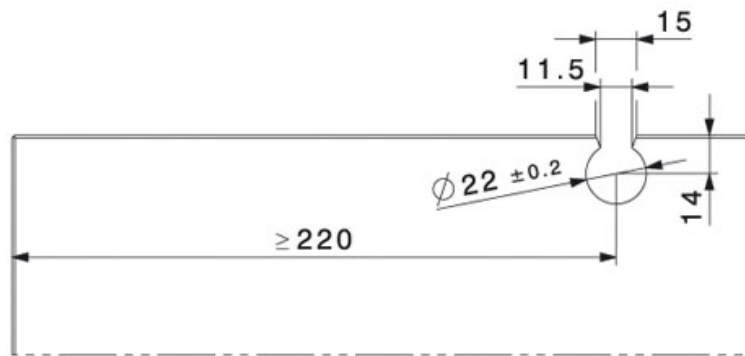

RAIL DE ROULEMENT PURO

HAWA

<https://www.qama.fr/rail-de-roulement-puro-p10213>

Tel : 02 43 13 49 49

Fax : 02 43 30 26 16

www.qama.fr