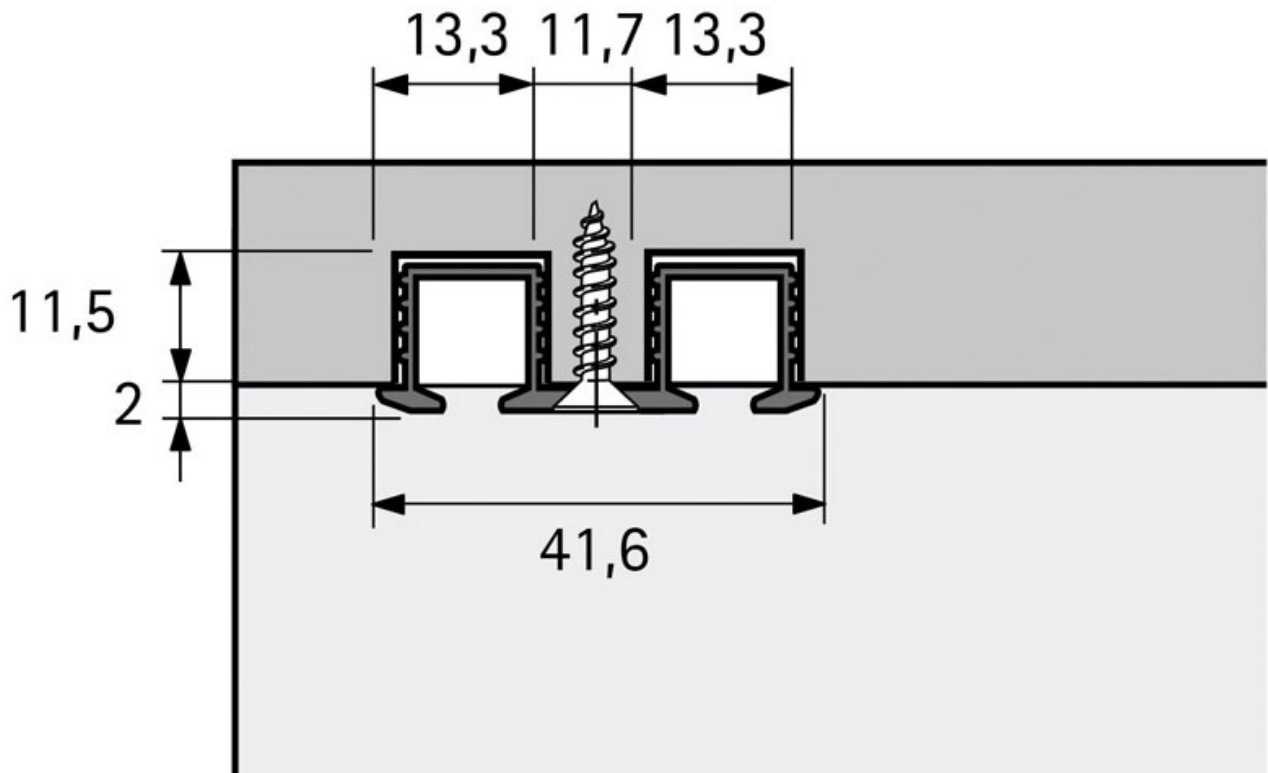

RAIL DE ROULEMENT SYSLINE ENCASTRABLE DOUBLE

HETTICH

<https://www.qama.fr/rail-de-roulement-sysline-encastrable-double-p58037>

Tel : 02 43 13 49 49

Fax : 02 43 30 26 16

www.qama.fr

RAIL DE ROULEMENT SYSLINE ENCASTRABLE DOUBLE

HETTICH

<https://www.qama.fr/rail-de-roulement-sysline-encastrable-double-p58037>

Tel : 02 43 13 49 49

Fax : 02 43 30 26 16

www.qama.fr