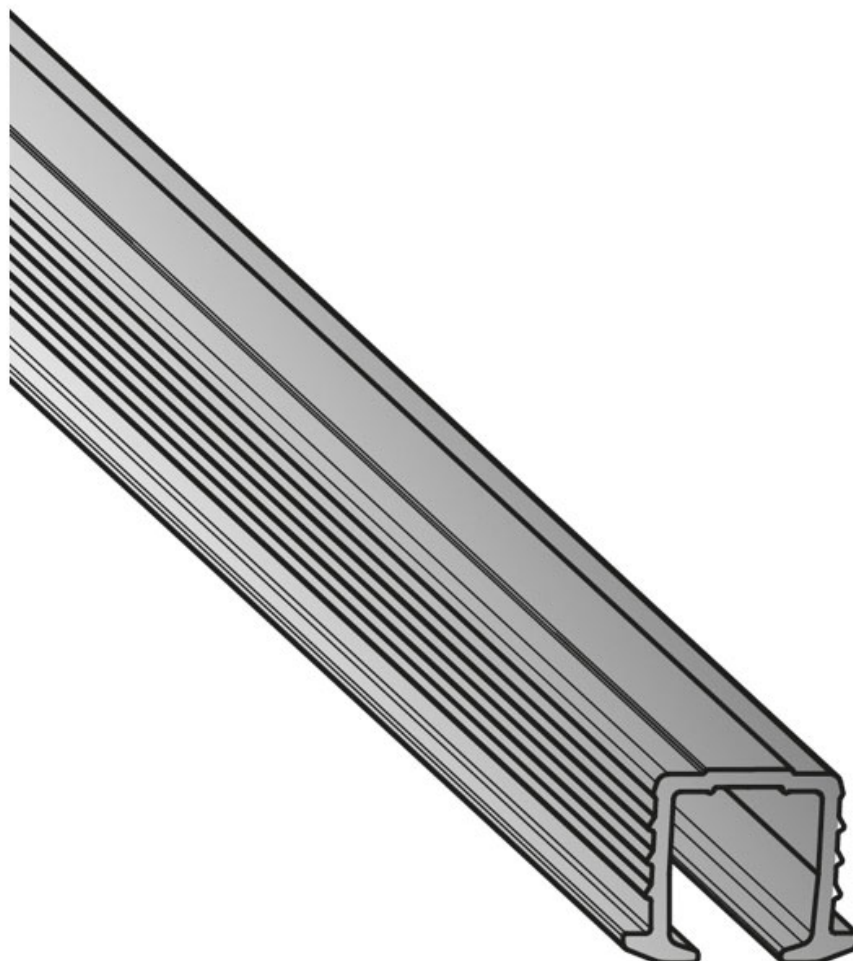

RAIL DE ROULEMENT SYSLINE ENCASTRABLE SIMPLE

HETTICH

<https://www.qama.fr/rail-de-roulement-sysline-encastrable-simple-p58039>

Tel : 02 43 13 49 49

Fax : 02 43 30 26 16

www.qama.fr

RAIL DE ROULEMENT SYSLINE ENCASTRABLE SIMPLE

HETTICH

<https://www.qama.fr/rail-de-roulement-sysline-encastrable-simple-p58039>

Tel : 02 43 13 49 49

Fax : 02 43 30 26 16

www.qama.fr