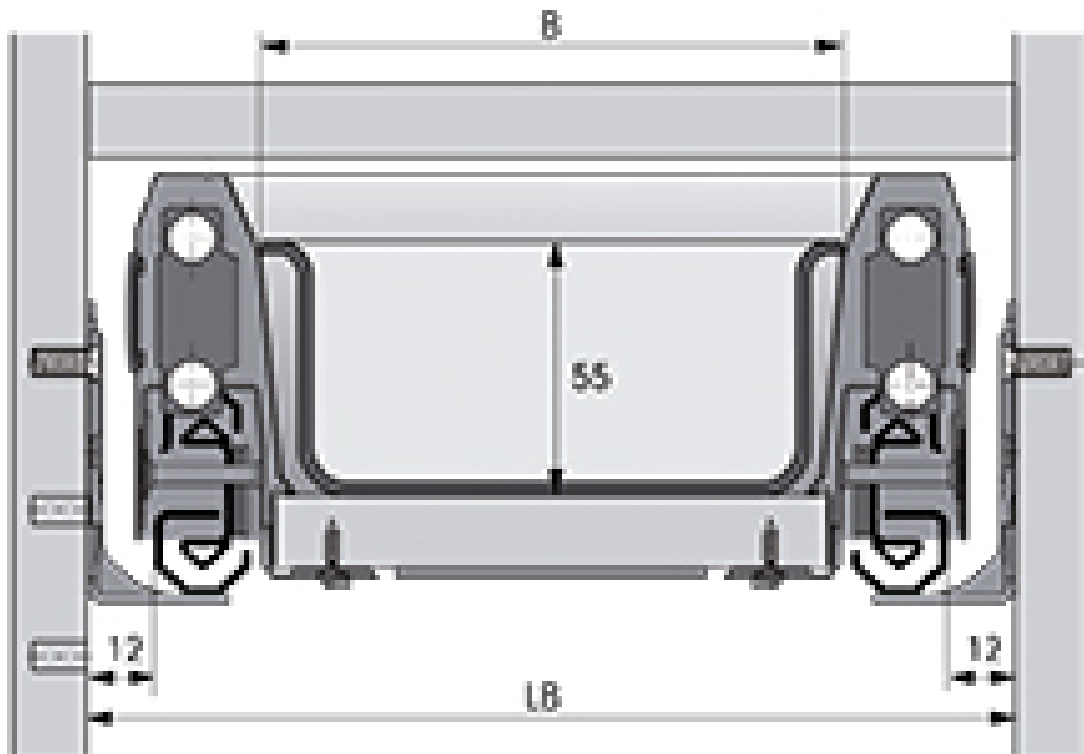

RAMASSE COUVERTS ORGATRAY 440 CHAMPAGNE

HETTICH

<https://www.qama.fr/ramasse-couverts-orgatray-440-champagne-p59475>

Tel : 02 43 13 49 49

Fax : 02 43 30 26 16

www.qama.fr

RAMASSE COUVERTS ORGATRAY 440 CHAMPAGNE

HETTICH

P	370 - 440												
P	441 - 520												
I	175- 200	201- 250	251- 300	301- 350	351- 400	401- 450	451- 500	501-600	601-700	701-800	801-900	1091-1150	
In ArciTech	300	350	400	450	500	550	600	700	800	900	1000	1200	

* = Utilisation possible de porte-couteaux et de supports pour pots à épices

P = Profondeur   I = Largeur   In = Largeur nominale

<https://www.qama.fr/ramasse-couverts-orgatray-440-champagne-p59475>

Tel : 02 43 13 49 49

Fax : 02 43 30 26 16

www.qama.fr