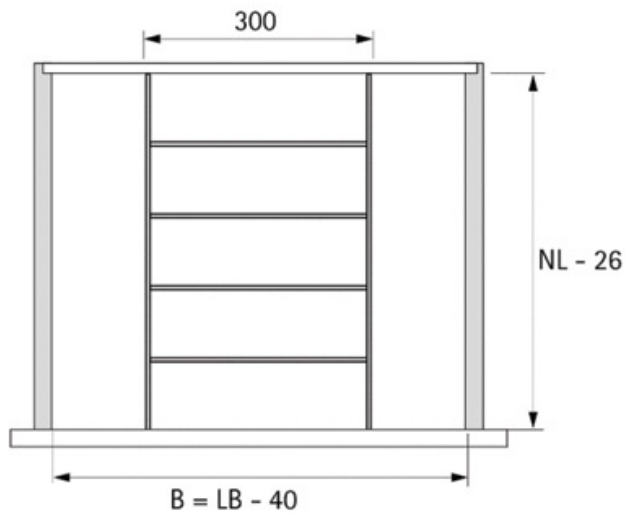

RAMASSE COUVERTS ORGATRAY 630

HETTICH

<https://www.qama.fr/ramasse-couverts-orgatray-630-p64432>

Tel : 02 43 13 49 49

Fax : 02 43 30 26 16

www.qama.fr

RAMASSE COUVERTS ORGATRAY 630

HETTICH