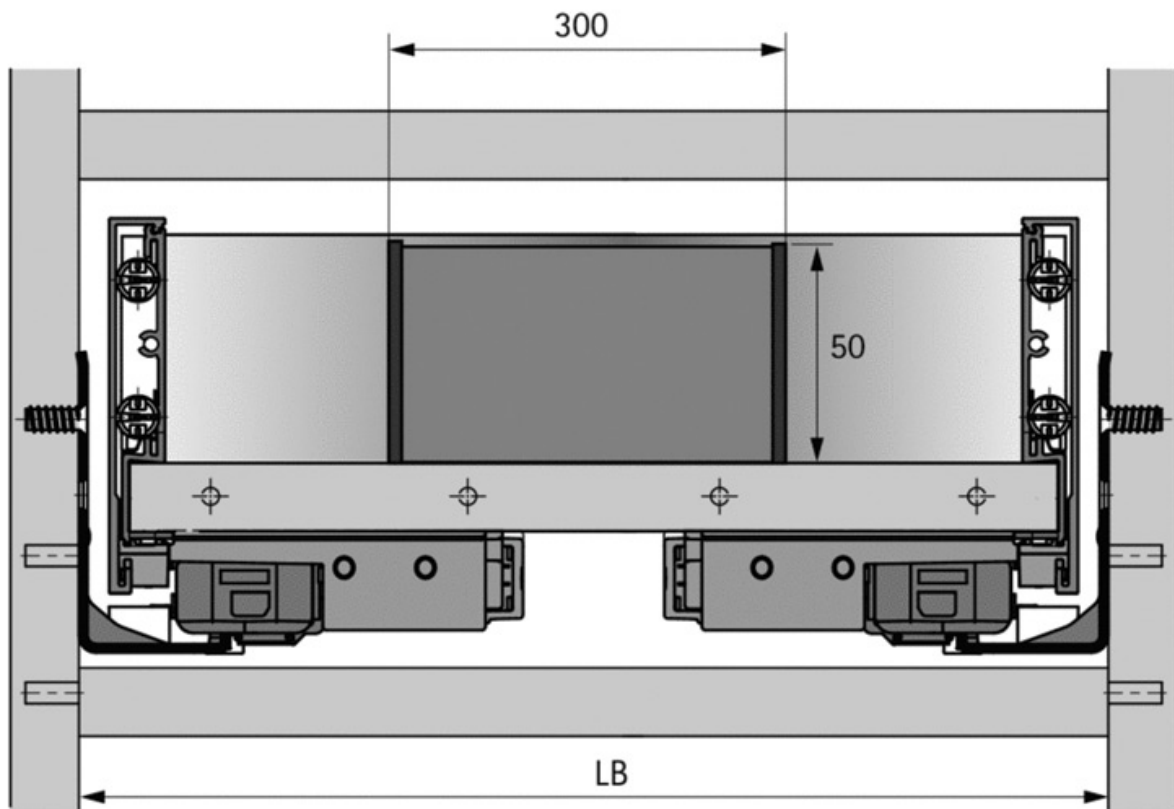

RAMASSE COUVERTS ORGATRAY 630

HETTICH

<https://www.qama.fr/ramasse-couverts-orgatray-630-p64432>

Tel : 02 43 13 49 49

Fax : 02 43 30 26 16

www.qama.fr

RAMASSE COUVERTS ORGATRAY 630

HETTICH