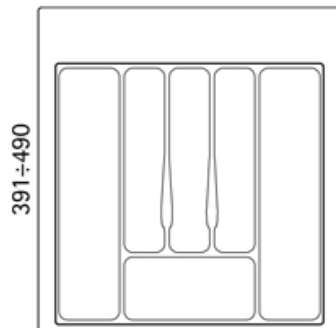

RAMASSE COUVERTS PVC BLANC

VOLPATO

300
200 ÷ 240

350
224 ÷ 270

400
294 ÷ 340

450
344 ÷ 390

500
394 ÷ 440

550
424 ÷ 470