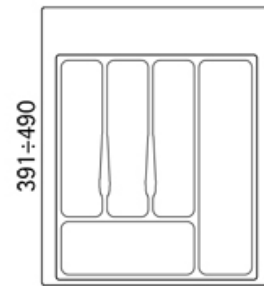

RAMASSE COUVERTS PVC BLANC

VOLPATO

300
200 ÷ 240

350
224 ÷ 270

400
294 ÷ 340

450
344 ÷ 390

500
394 ÷ 440

550
424 ÷ 470