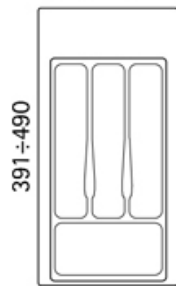

RAMASSE COUVERTS PVC BLANC

VOLPATO

300
200 ÷ 240

350
224 ÷ 270

400
294 ÷ 340

450
344 ÷ 390

500
394 ÷ 440

550
424 ÷ 470