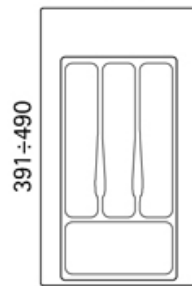

RAMASSE COUVERTS PVC BLANC

VOLPATO

300
200 ÷ 240

350
224 ÷ 270

400
294 ÷ 340

450
344 ÷ 390

500
394 ÷ 440

550
424 ÷ 470