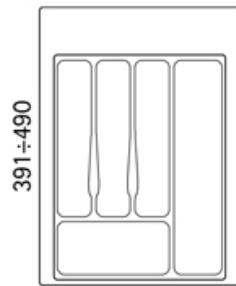

RAMASSE COUVERTS PVC BLANC

VOLPATO

300
200 ÷ 240

350
224 ÷ 270

400
294 ÷ 340

450
344 ÷ 390

500
394 ÷ 440

550
424 ÷ 470