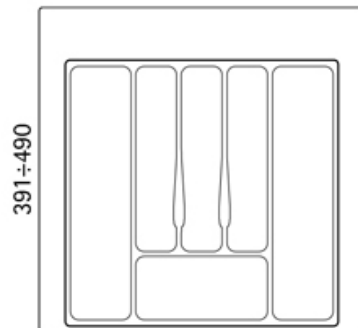

RAMASSE COUVERTS PVC BLANC

VOLPATO

300
200 ÷ 240

350
224 ÷ 270

400
294 ÷ 340

450
344 ÷ 390

500
394 ÷ 440

550
424 ÷ 470