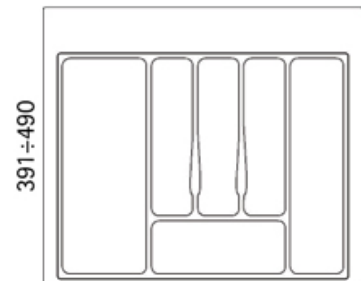

600
494 ÷ 540