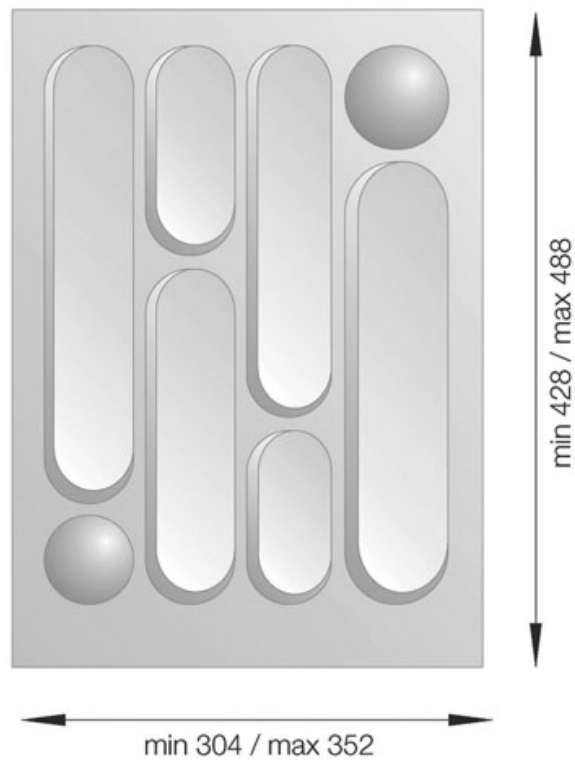

RAMASSE COUVERTS DESIGN

GOLLINUCCI

<https://www.qama.fr/ramasse-couverts-pvc-p7129>

Tel : 02 43 13 49 49

Fax : 02 43 30 26 16

www.qama.fr