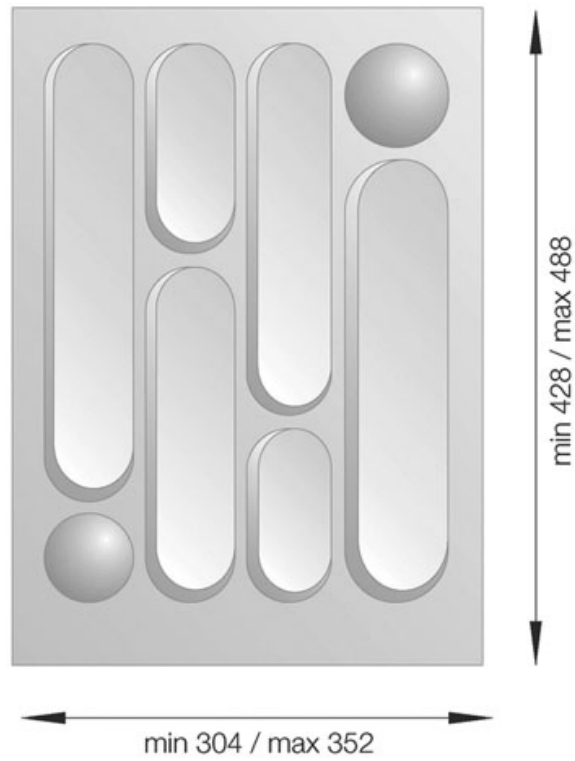

# RAMASSE COUVERTS DESIGN

GOLLINUCCI

<https://www.qama.fr/ramasse-couverts-pvc-p7129>

Tel : 02 43 13 49 49

Fax : 02 43 30 26 16

[www.qama.fr](http://www.qama.fr)