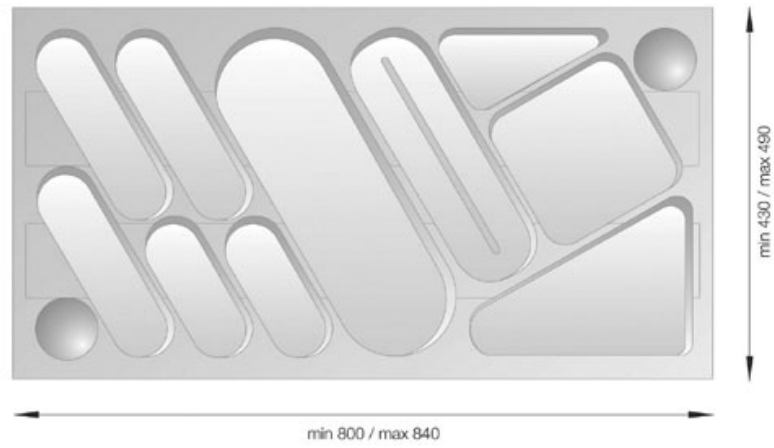

RAMASSE COUVERTS DESIGN

GOLLINUCCI

<https://www.qama.fr/ramasse-couverts-pvc-p7129>

Tel : 02 43 13 49 49

Fax : 02 43 30 26 16

www.qama.fr