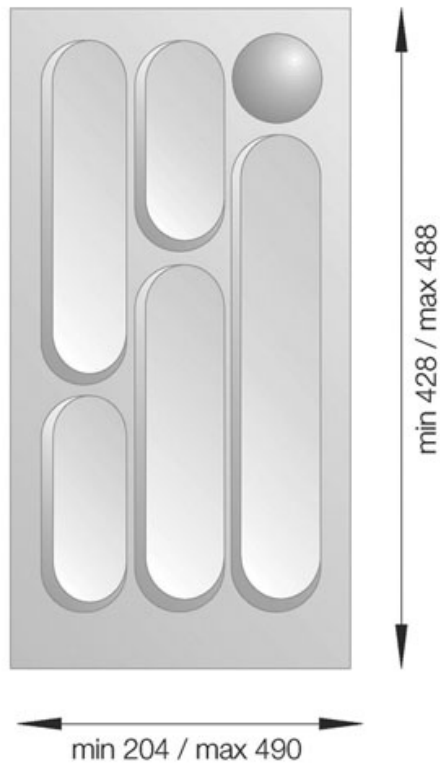

RAMASSE COUVERTS DESIGN

GOLLINUCCI

<https://www.qama.fr/ramasse-couverts-pvc-p7129>

Tel : 02 43 13 49 49

Fax : 02 43 30 26 16

www.qama.fr