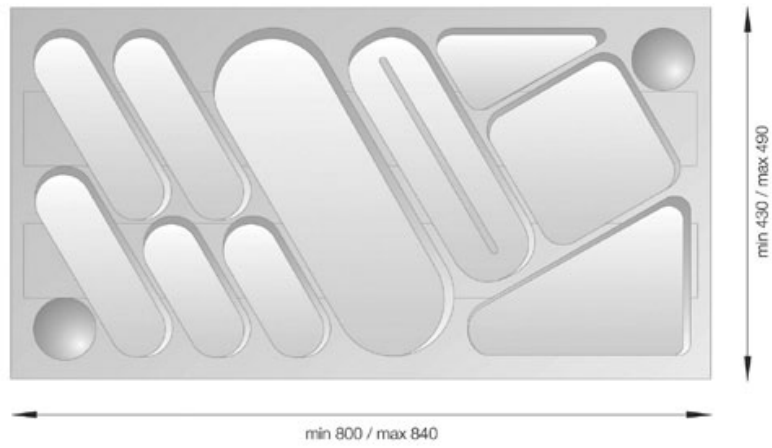

RAMASSE COUVERTS DESIGN

GOLLINUCCI

<https://www.qama.fr/ramasse-couverts-pvc-p7129>

Tel : 02 43 13 49 49

Fax : 02 43 30 26 16

www.qama.fr