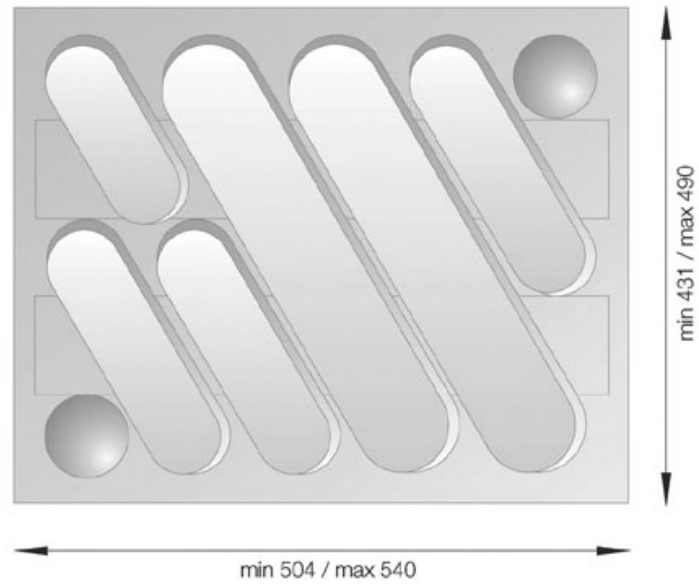

RAMASSE COUVERTS DESIGN

GOLLINUCCI

<https://www.qama.fr/ramasse-couverts-pvc-p7129>

Tel : 02 43 13 49 49

Fax : 02 43 30 26 16

www.qama.fr