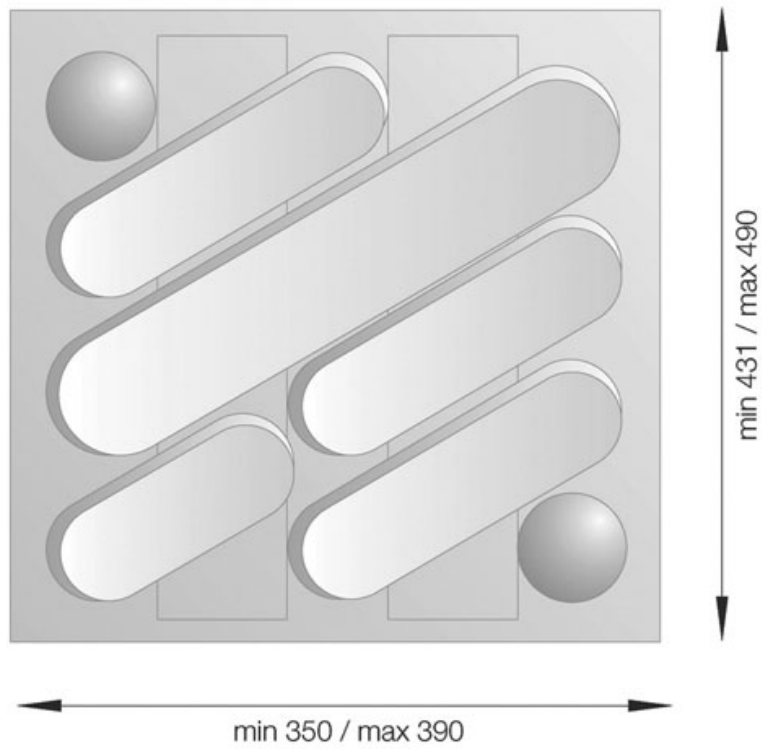

RAMASSE COUVERTS DESIGN

GOLLINUCCI

<https://www.qama.fr/ramasse-couverts-pvc-p7129>

Tel : 02 43 13 49 49

Fax : 02 43 30 26 16

www.qama.fr