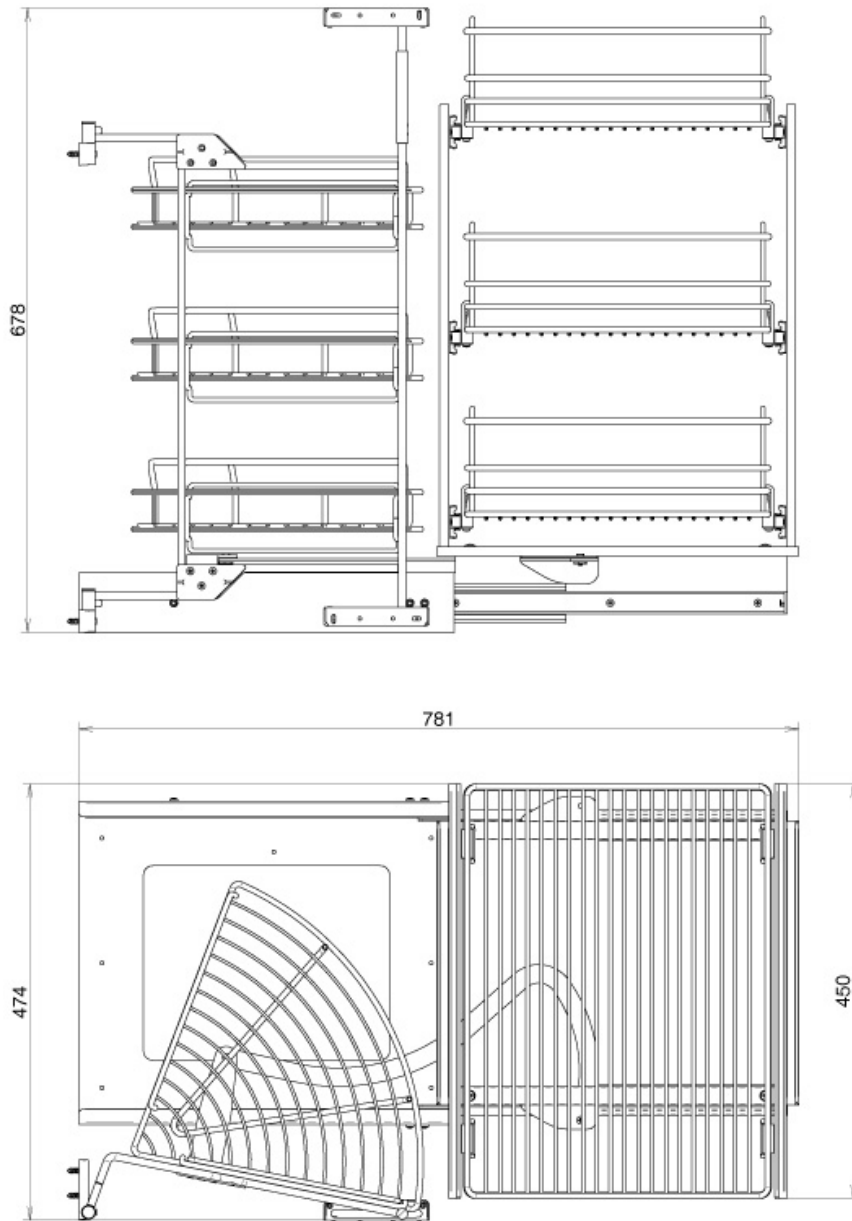

# FERRURE D'ANGLE EASY CORNER 3 NIVEAUX

VIBO

**VIBO**  
Design your space

<https://www.qama.fr/rangement-d-angle-coulissant---6-corbeilles---easy-corner-p10775>

Tel : 02 43 13 49 49

Fax : 02 43 30 26 16

[www.qama.fr](http://www.qama.fr)

# FERRURE D'ANGLE EASY CORNER 3 NIVEAUX

VIBO

**VIBO**  
Design your space

<https://www.qama.fr/rangement-d-angle-coulissant---6-corbilles---easy-corner-p10775>

Tel : 02 43 13 49 49

Fax : 02 43 30 26 16

[www.qama.fr](http://www.qama.fr)