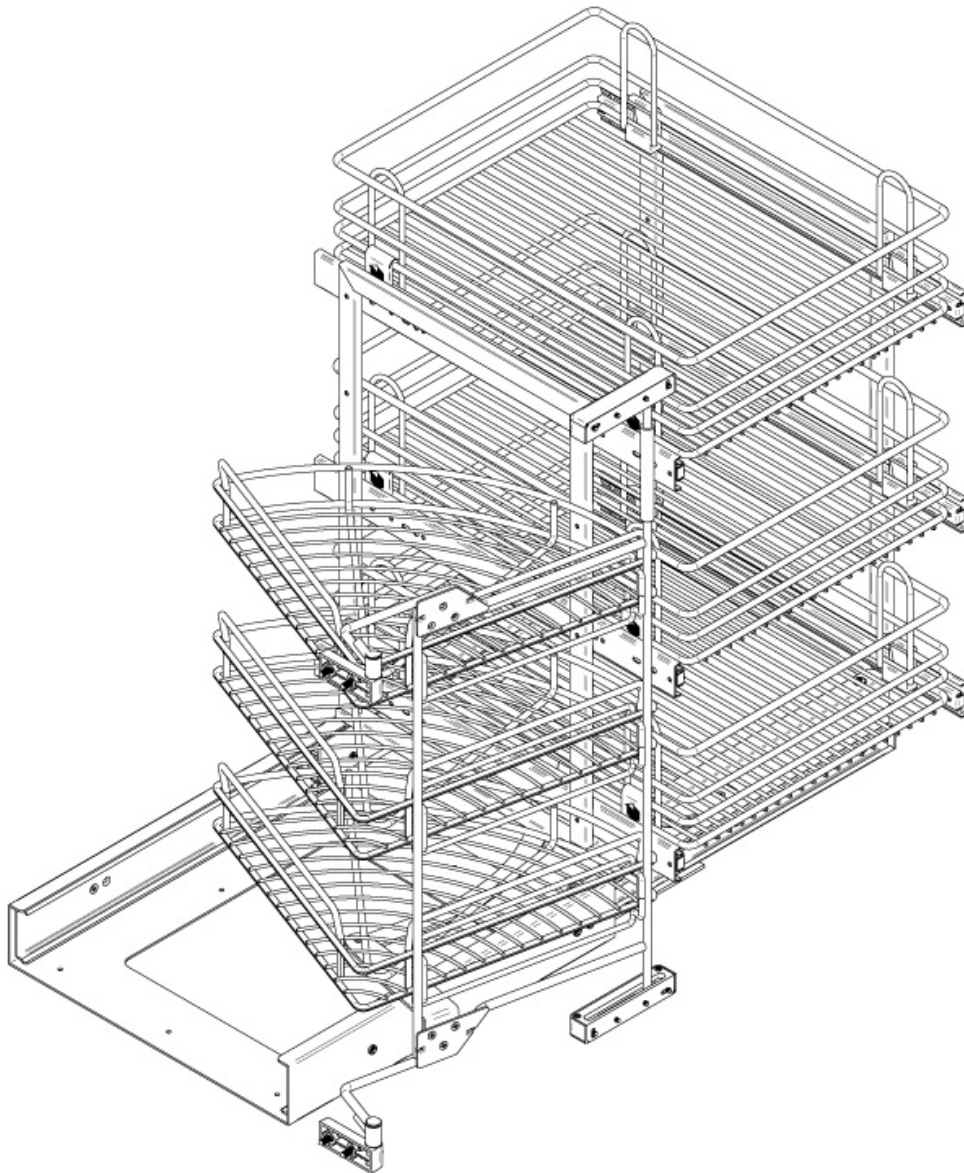

# FERRURE D'ANGLE EASY CORNER 3 NIVEAUX

VIBO

**VIBO**  
Design your space

<https://www.qama.fr/rangement-d-angle-coulissant---6-corbeilles---easy-corner-p10775>

Tel : 02 43 13 49 49

Fax : 02 43 30 26 16

[www.qama.fr](http://www.qama.fr)

# FERRURE D'ANGLE EASY CORNER 3 NIVEAUX

VIBO

**VIBO**  
Design your space

<https://www.qama.fr/rangement-d-angle-coulissant---6-corbilles---easy-corner-p10775>

Tel : 02 43 13 49 49

Fax : 02 43 30 26 16

[www.qama.fr](http://www.qama.fr)