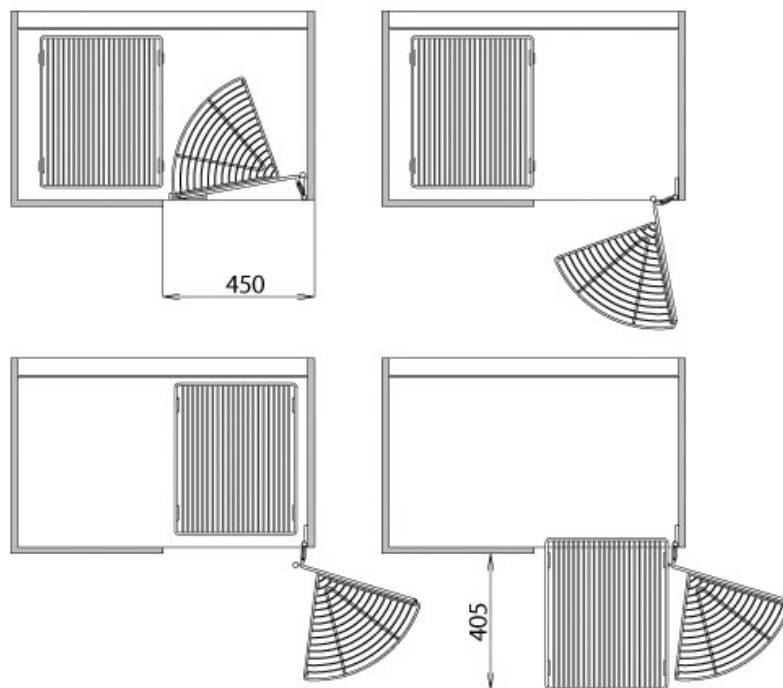

# FERRURE D'ANGLE EASY CORNER 3 NIVEAUX

VIBO

**VIBO**  
Design your space

<https://www.qama.fr/rangement-d-angle-coulissant---6-corbilles---easy-corner-p10775>

Tel : 02 43 13 49 49

Fax : 02 43 30 26 16

[www.qama.fr](http://www.qama.fr)

# FERRURE D'ANGLE EASY CORNER 3 NIVEAUX

VIBO

**VIBO**  
Design your space

<https://www.qama.fr/rangement-d-angle-coulissant---6-corbeilles---easy-corner-p10775>

Tel : 02 43 13 49 49

Fax : 02 43 30 26 16

[www.qama.fr](http://www.qama.fr)