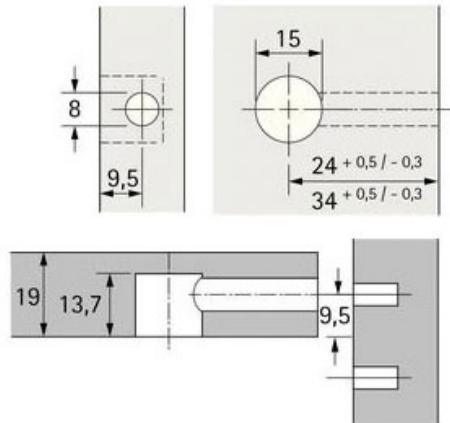

EXCENTRIQUE RASTEX Ø15 AVEC COLLERETTE

HETTICH

<https://www.qama.fr/rastex-p21750>

Tel : 02 43 13 49 49

Fax : 02 43 30 26 16

www.qama.fr

EXCENTRIQUE RASTEX Ø15 AVEC COLLERETTE

HETTICH