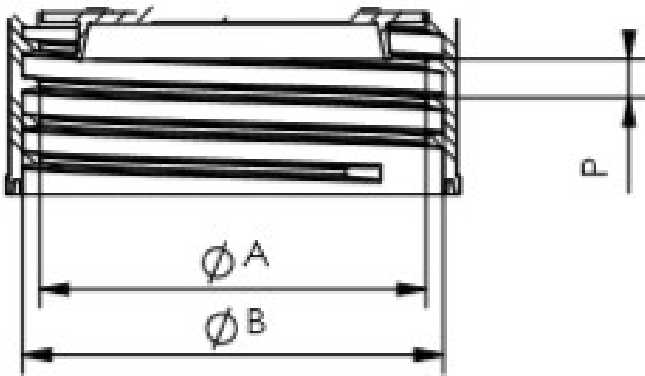

ROBINET POUR BIDON DIAM 40 (5L)

SOFAPI

Ø A 38.8 mm / Ø B 42.2 mm
P = 4 mm

Matière:
Ecrou: autojointant LDPE
Filetage: DIN40
Corps: LLDPE
Robinet: PP

<https://www.qama.fr/robinet-pour-bidon-diam-40--5l--p63905>