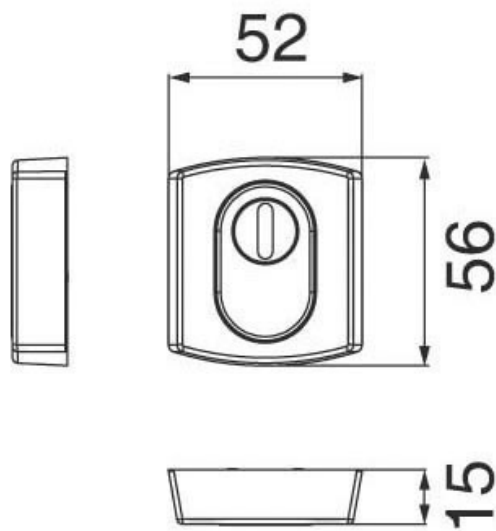

ROSACES ARTIS ET MUZE

VACHETTE

 Vachette
ASSA ABLOY

<https://www.qama.fr/rosace-artis-et-muze-p30955>

Tel : 02 43 13 49 49

Fax : 02 43 30 26 16

www.qama.fr