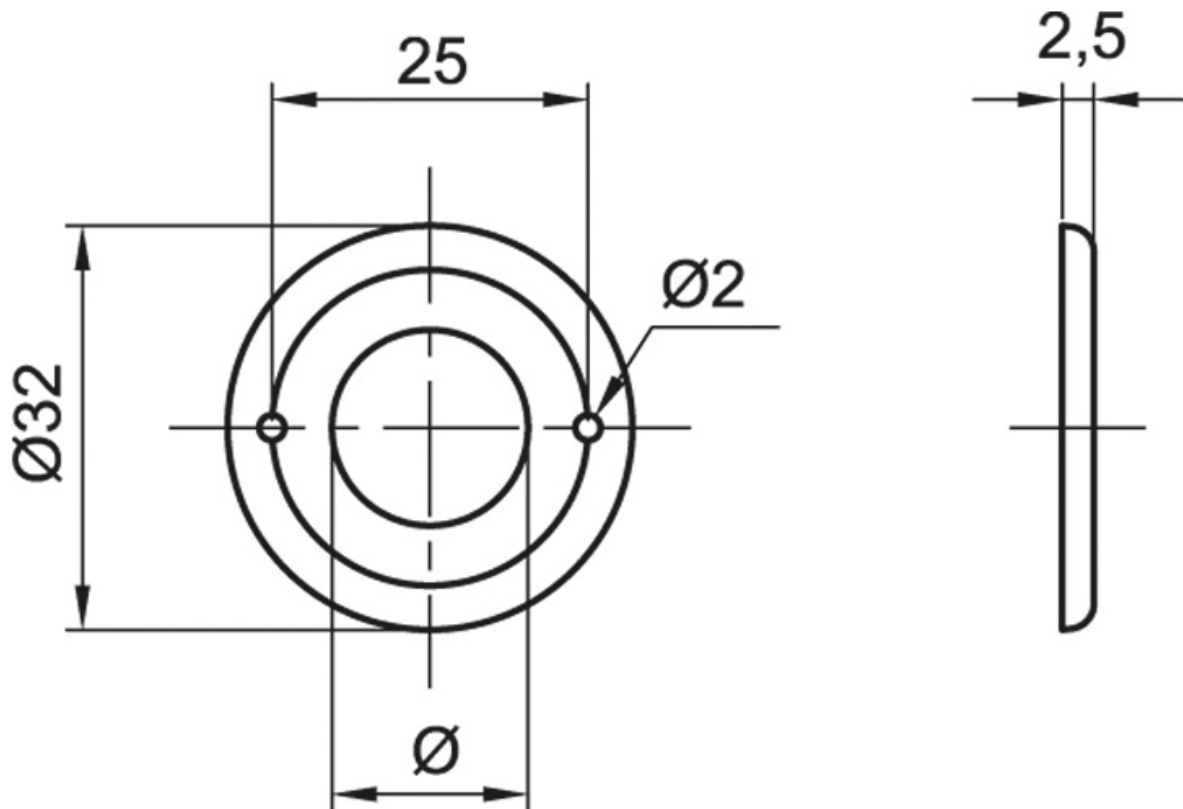

ROSETTE EMBOUTIE EDF

ITAR

<https://www.qama.fr/rosace-edf-p3348>

Tel : 02 43 13 49 49

Fax : 02 43 30 26 16

www.qama.fr