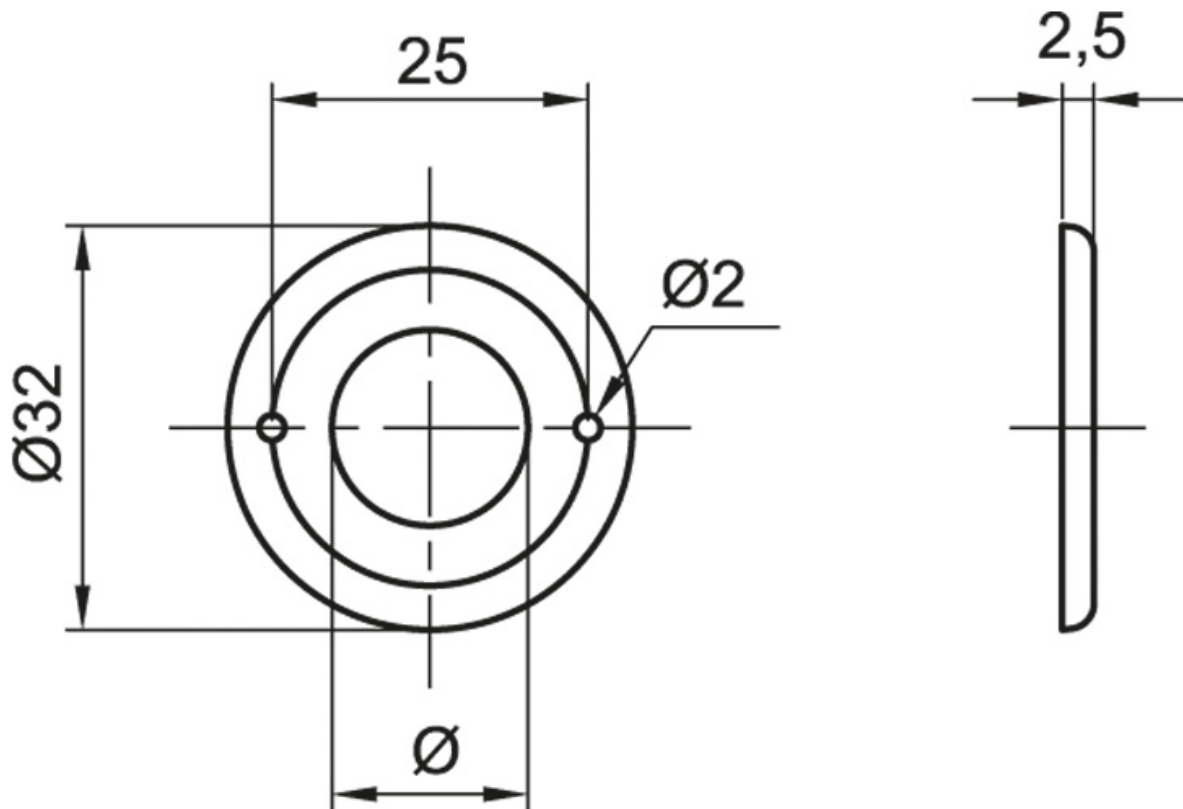

ROSETTE EMBOUTIE GDF

ITAR

<https://www.qama.fr/rosace-gdf-p3359>

Tel : 02 43 13 49 49

Fax : 02 43 30 26 16

www.qama.fr