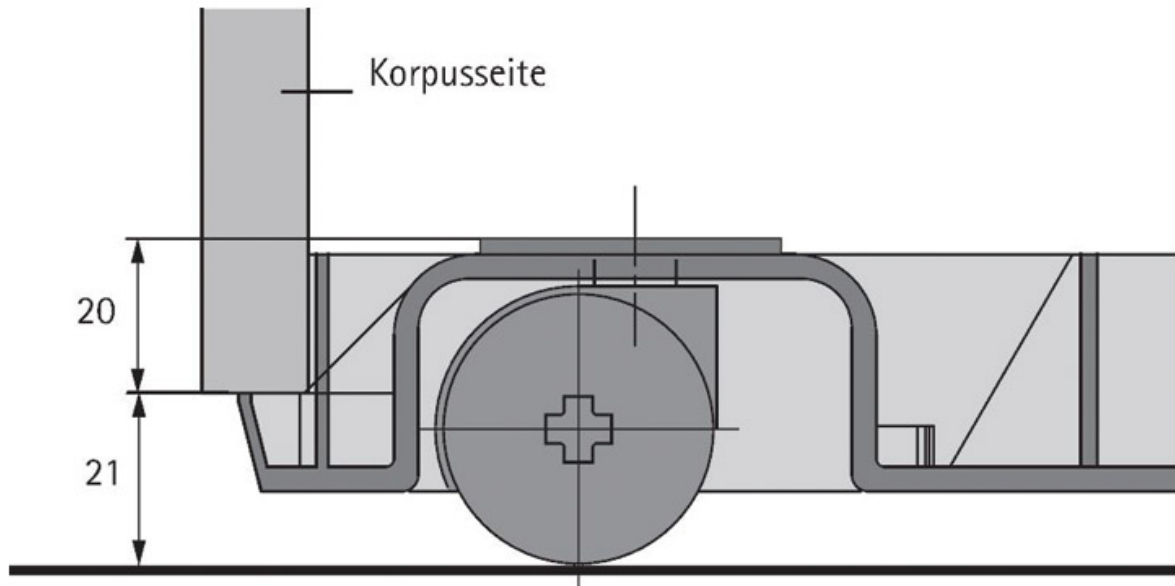

# ROUE-PIVOTANTE SOLS DURS

HETTICH

<https://www.qama.fr/roue-pivotante-sols-durs-p22180>

Tel : 02 43 13 49 49

Fax : 02 43 30 26 16

[www.qama.fr](http://www.qama.fr)