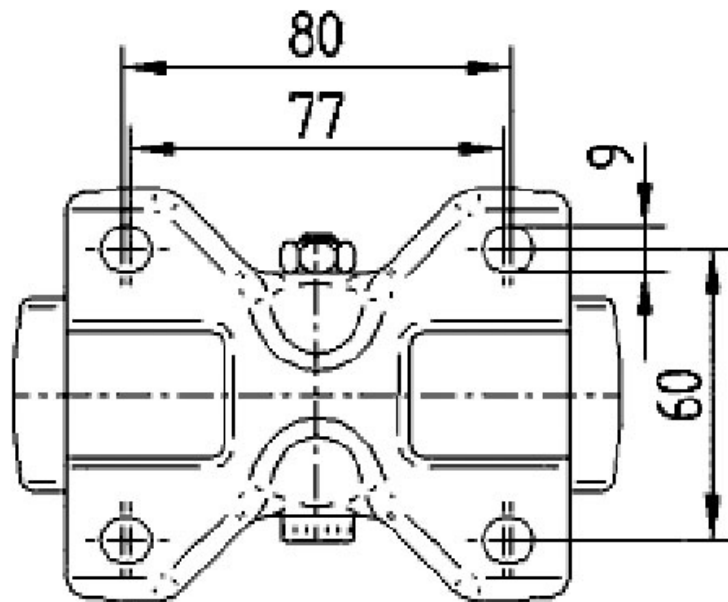

ROULETTE FIXE Ø 100MM

TENTE

<https://www.qama.fr/roulette-fixe-diam100-p2339>

Tel : 02 43 13 49 49

Fax : 02 43 30 26 16

www.qama.fr