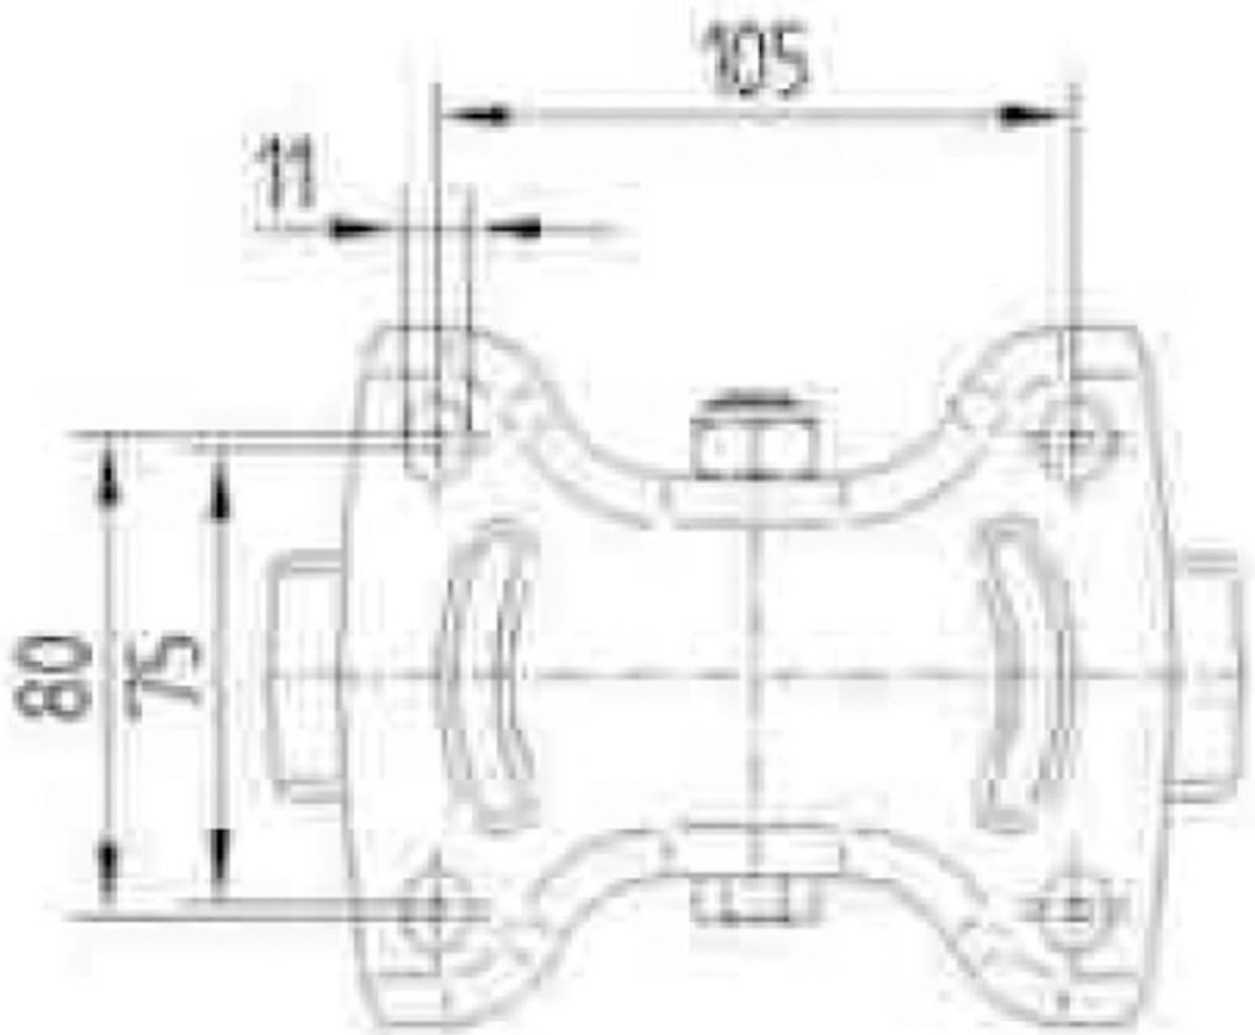

# ROULETTE FIXE FORTE CHARGE

TENTE

<https://www.qama.fr/roulette-fixe-forte-charge--p42448>

Tel : 02 43 13 49 49

Fax : 02 43 30 26 16

[www.qama.fr](http://www.qama.fr)