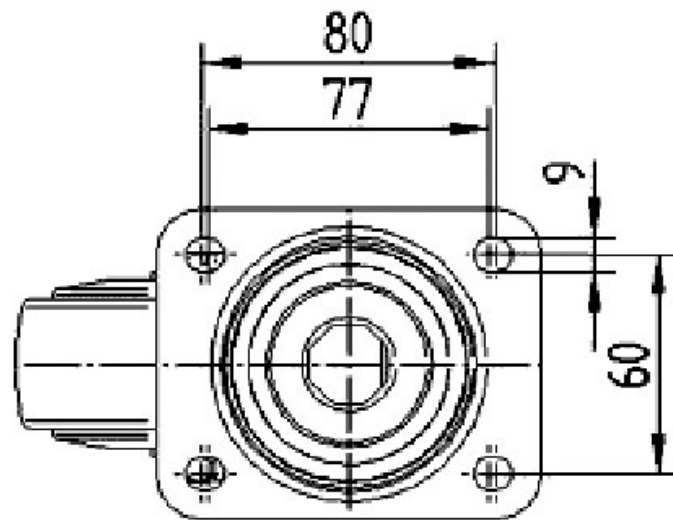

# ROULETTE PIVOTANTE Ø 100MM

TENTE

<https://www.qama.fr/roulette-pivotante-diam100-p2346>

Tel : 02 43 13 49 49

Fax : 02 43 30 26 16

[www.qama.fr](http://www.qama.fr)