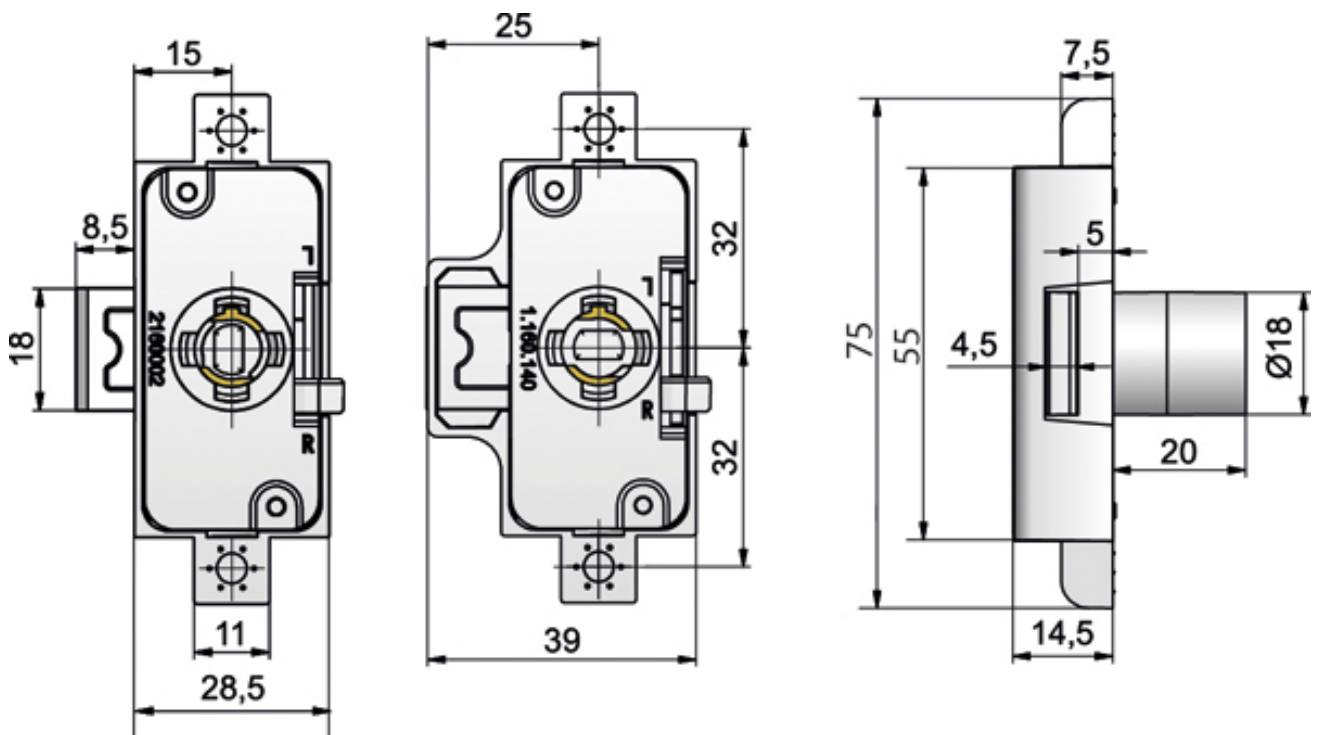

SERRURE 1 POINT ZAMAC

LEHMANN

LEHMANN®

<https://www.qama.fr/serrure-1-point-p58238>

Tel : 02 43 13 49 49

Fax : 02 43 30 26 16

www.qama.fr