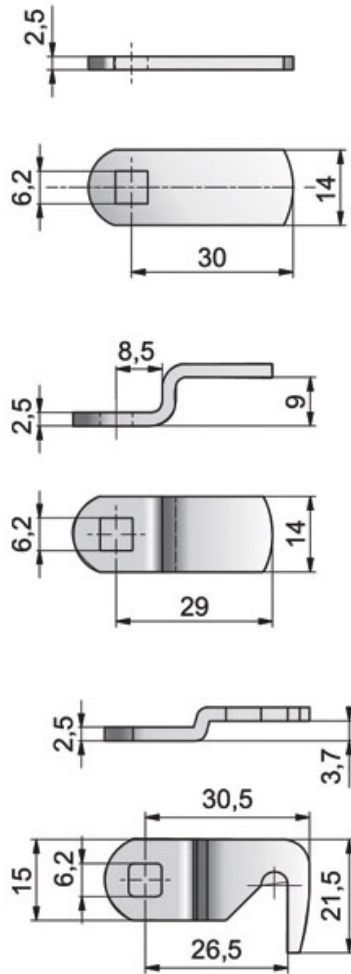

SERRURE À CODE AVEC BATTEUSE

LEHMANN

LEHMANN®

<https://www.qama.fr/serrure-a-code-avec-batteuse-p58258>

Tel : 02 43 13 49 49

Fax : 02 43 30 26 16

www.qama.fr