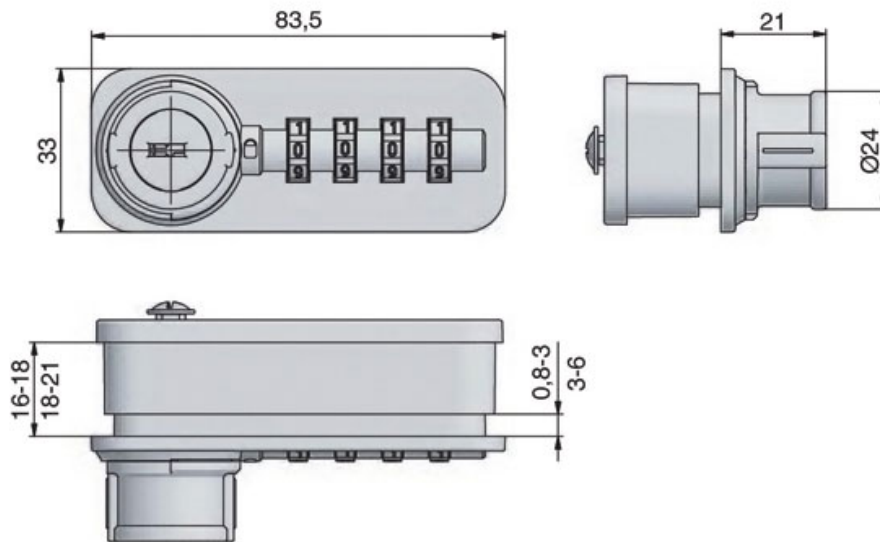

SERRURE À CODE AVEC BATTEUSE

LEHMANN

 LEHMANN®

<https://www.qama.fr/serrure-a-code-avec-batteuse-p58258>

Tel : 02 43 13 49 49

Fax : 02 43 30 26 16

www.qama.fr

SERRURE À CODE AVEC BATTEUSE