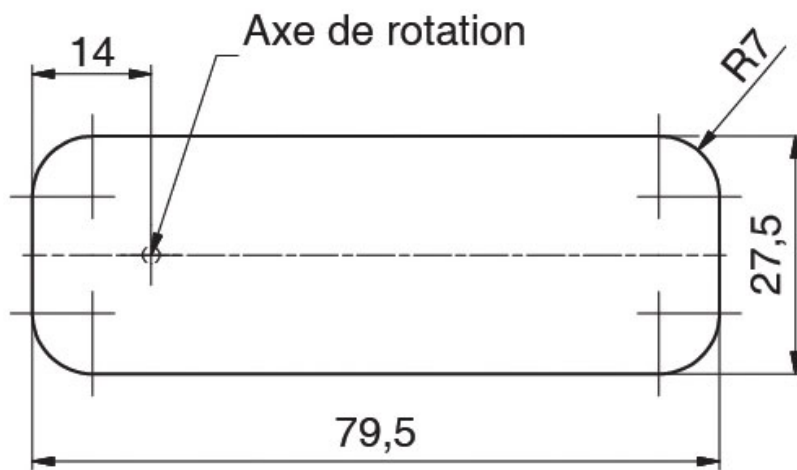

SERRURE À CODE AVEC BATTEUSE

LEHMANN

LEHMANN®

Encastrement

<https://www.qama.fr/serrure-a-code-avec-batteuse-p58258>

Tel : 02 43 13 49 49

Fax : 02 43 30 26 16

www.qama.fr