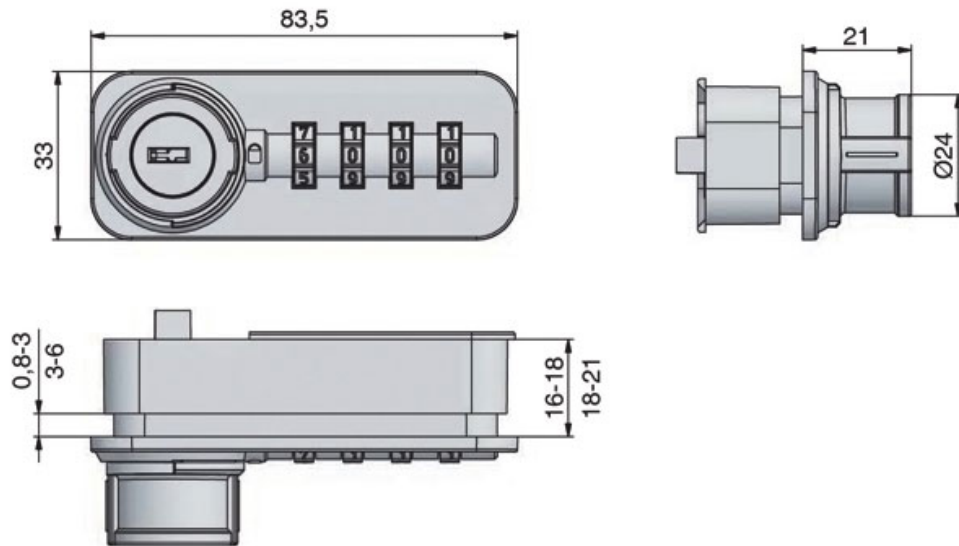

SERRURE À CODE AVEC CARRÉ DE 7

LEHMANN

 LEHMANN®

<https://www.qama.fr/serrure-a-code-avec-carre-de-7-p58261>

Tel : 02 43 13 49 49

Fax : 02 43 30 26 16

www.qama.fr

SERRURE À CODE AVEC CARRÉ DE 7