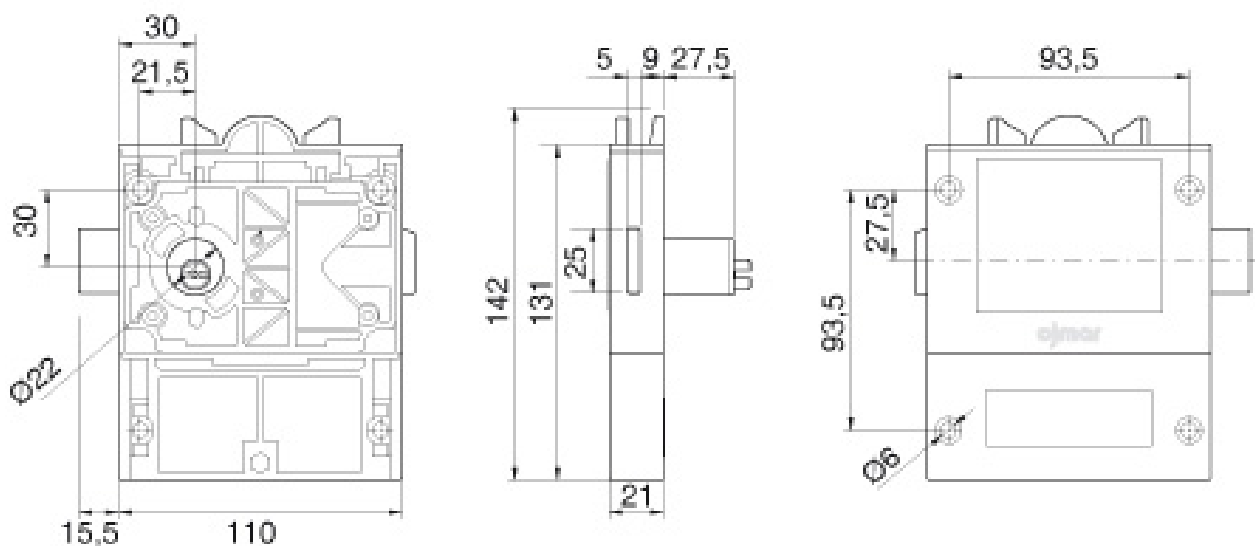

SERRURE À MONNAIE ET CARTE LOCKR CLASSIC POUR MILIEUX HUMIDES

OJMAR

<https://www.qama.fr/serrure-a-monnaie-et-carte-lockr-classic-pour-milieux-humides-p60843>

Tel : 02 43 13 49 49

Fax : 02 43 30 26 16

www.qama.fr