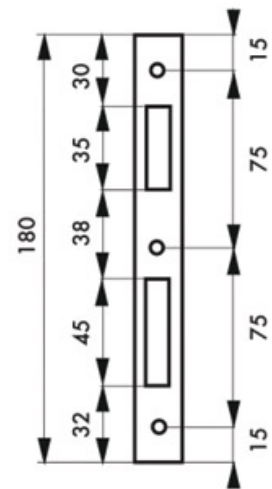

SERRURE À LARDER À ROULEAU POUR CYLINDRE EUROPÉEN

THIRARD

<https://www.qama.fr/serrure-a-mortaiser-a-rouleau-pour-cylindre-p3290>

Tel : 02 43 13 49 49

Fax : 02 43 30 26 16

www.qama.fr