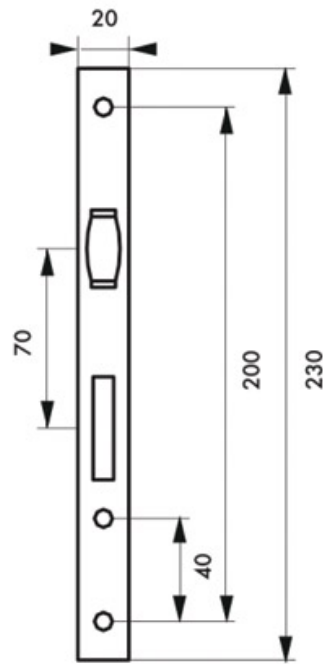

SERRURE À LARDER À ROULEAU POUR CYLINDRE EUROPÉEN

THIRARD

<https://www.qama.fr/serrure-a-mortaiser-a-rouleau-pour-cylindre-p3290>

Tel : 02 43 13 49 49

Fax : 02 43 30 26 16

www.qama.fr