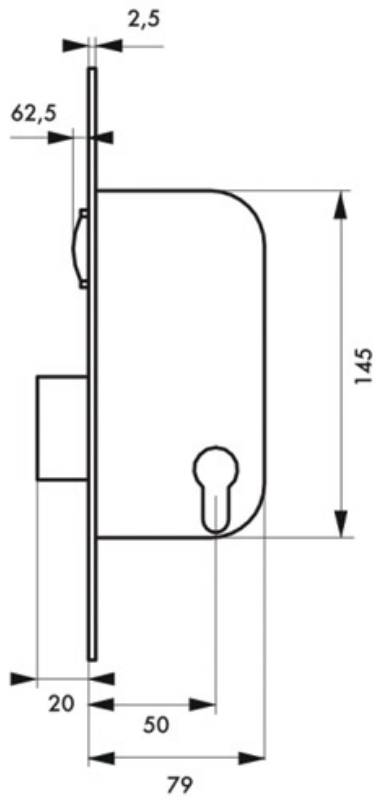

SERRURE À LARDER À ROULEAU POUR CYLINDRE EUROPÉEN

THIRARD

<https://www.qama.fr/serrure-a-mortaiser-a-rouleau-pour-cylindre-p3290>

Tel : 02 43 13 49 49

Fax : 02 43 30 26 16

www.qama.fr