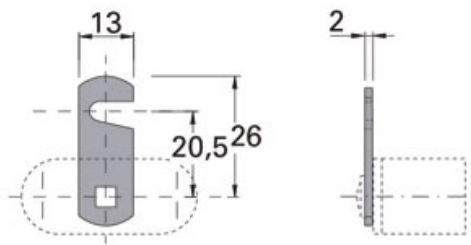

SERRURE BATTEUSE AVEC ACCESSOIRES

LEHMANN

LEHMANN®

Came plate