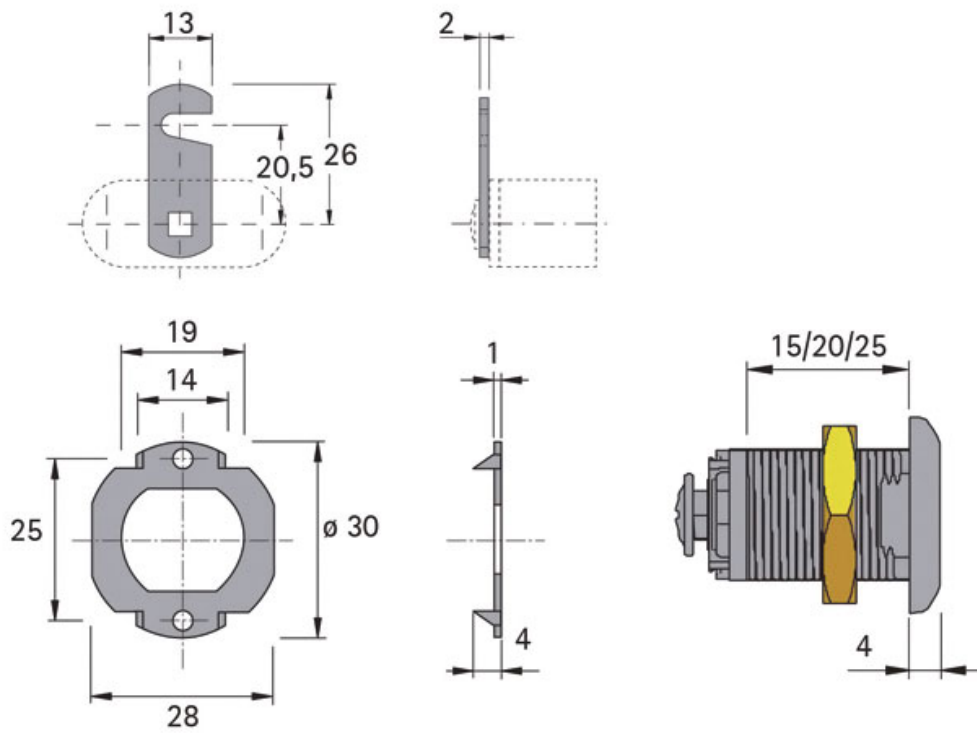

# SERRURE BATTEUSE

LEHMANN

 LEHMANN®

<https://www.qama.fr/serrure-batteuse-p58243>

Tel : 02 43 13 49 49

Fax : 02 43 30 26 16

[www.qama.fr](http://www.qama.fr)