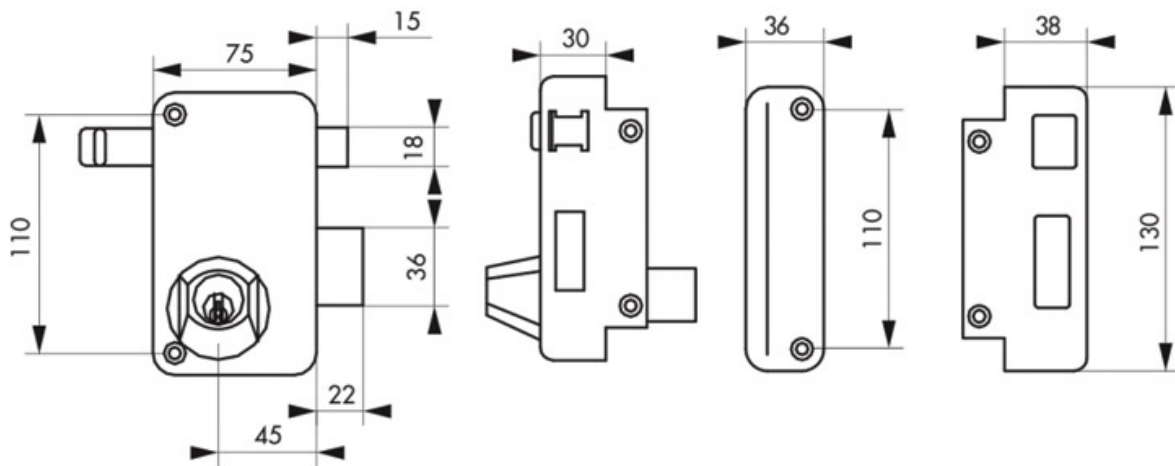

SERRURE DE SÛRETÉ VERTICALE À TIRAGE

THIRARD

<https://www.qama.fr/serrure-de-surete-verticale-anbsp-tirage-p58612>

Tel : 02 43 13 49 49

Fax : 02 43 30 26 16

www.qama.fr